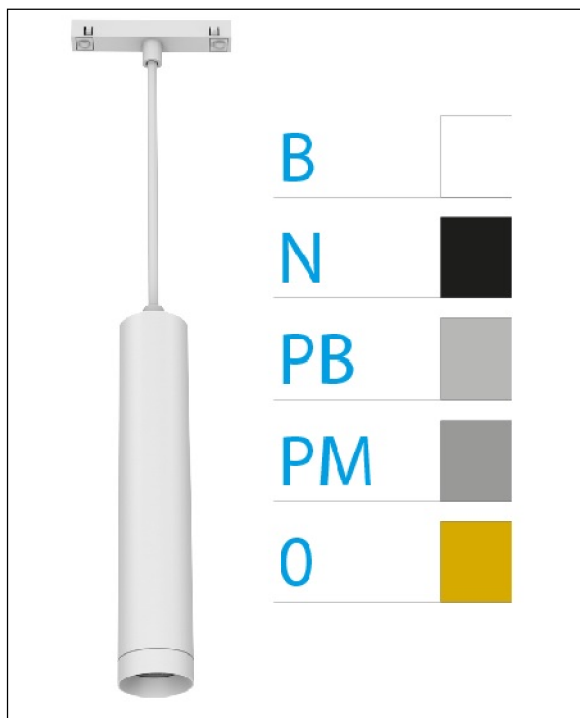

# DOWNLIGHT ELLEN COLGANTE CARRIL BLANCO 7W 3000K 18° BLANCO 1-10V

<b>REFERENCIA</b>	61403CC18BB
<b>EAN-13</b>	8433973555703
<b>CONSUMO</b>	7W
<b>°K</b>	3000K
<b>COLOR ITEM</b>	Blanco
<b>MATERIAL PRODUCTO</b>	Aluminio+PC
<b>COLOR DIFUSOR</b>	Blanco
<b>LUMENS/WATIO</b>	87Lm/W
<b>LUMENS CHIP</b>	610LM
<b>CHIP</b>	LUMINUS
<b>NUMERO CHIPS</b>	1 PCS
<b>DRIVER</b>	HEP
<b>VIDA UTIL</b>	30000H
<b>FLICKER</b>	No Flicker
<b>%THD</b>	≤12%
<b>FACTOR DE POTENCIA</b>	PF ≥0.90
<b>SDCM</b>	<5
<b>REGULACION</b>	1-10V
<b>IP</b>	IP20
<b>IK</b>	IK06
<b>PROT.SOBRETENSIONES</b>	1KV
<b>ORIENTABLE</b>	No
<b>ANGULO APERTURA</b>	18°
<b>TEMP. TRABAJ</b>	-20°+45°
<b>VOLTAJE SALIDA</b>	AC200V-240V
<b>VOLTAJE ENTRADA</b>	32-42V
<b>FRECUENCIA</b>	50/60HZ
<b>mA</b>	150mA
<b>CRI</b>	≥90
<b>UGR</b>	<16
<b>DIAMETRO</b>	45mm
<b>ALTURA</b>	210mm
<b>PESO</b>	0,30Kg
<b>GARANTIA</b>	5 AÑOS
<b>CERTIFICADO</b>	CE & RoHS