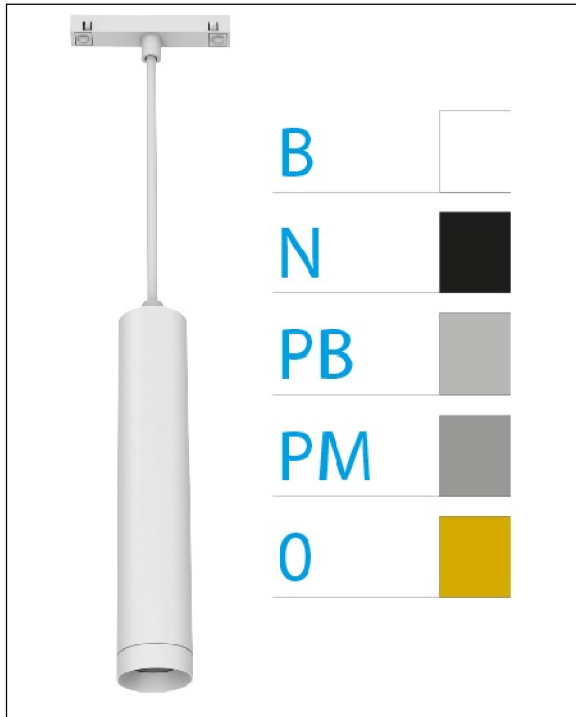

DOWNLIGHT ELLEN COLGANTE CARRIL BLANCO 7W 3000K 18° BLANCO S/R

| | |
|----------------------------|---------------|
| REFERENCIA | 61403CC18BSR |
| EAN-13 | 8433973555406 |
| CONSUMO | 7W |
| °K | 3000K |
| COLOR ITEM | Blanco |
| MATERIAL PRODUCTO | Aluminio+PC |
| COLOR DIFUSOR | Blanco |
| LUMENS/WATIO | 87Lm/W |
| LUMENS CHIP | 610LM |
| CHIP | LUMINUS |
| NUMERO CHIPS | 1 PCS |
| DRIVER | HEP |
| VIDA UTIL | 30000H |
| FLICKER | No Flicker |
| %THD | ≤12% |
| FACTOR DE POTENCIA | PF ≥0.90 |
| SDCM | <5 |
| REGULACION | S/R |
| IP | IP20 |
| IK | IK06 |
| PROT.SOBRETENSIONES | 1KV |
| ORIENTABLE | No |
| ANGULO APERTURA | 18° |
| TEMP. TRABAJ | -20°+45° |
| VOLTAJE SALIDA | AC200V-240V |
| VOLTAJE ENTRADA | 32-42V |
| FRECUENCIA | 50/60HZ |
| mA | 150mA |
| CRI | ≥90 |
| UGR | <16 |
| DIAMETRO | 45mm |
| ALTURA | 210mm |
| PESO | 0,30Kg |
| GARANTIA | 5 AÑOS |
| CERTIFICADO | CE & RoHS |