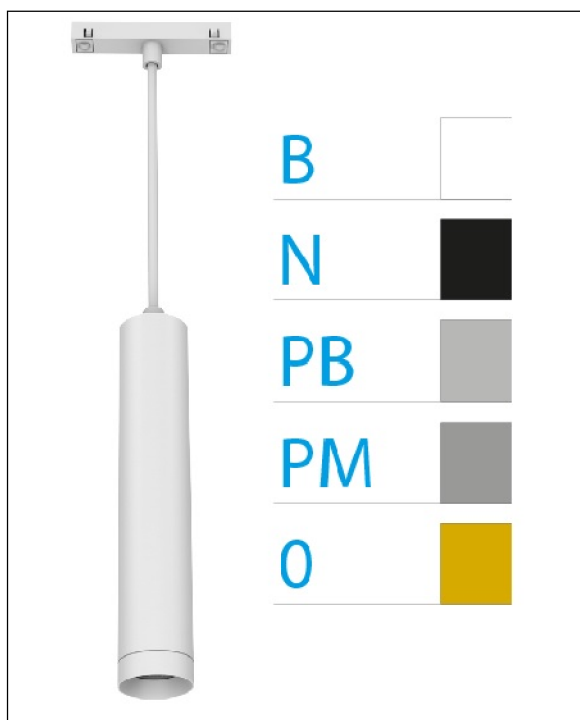

DOWNLIGHT ELLEN COLGANTE CARRIL BLANCO 7W 3000K 18° NEGRO PUSH

REFERENCIA	61403CC18NA
EAN-13	8433973555567
CONSUMO	7W
°K	3000K
COLOR ITEM	Blanco
MATERIAL PRODUCTO	Aluminio+PC
COLOR DIFUSOR	Negro
LUMENS/WATIO	87Lm/W
LUMENS CHIP	610LM
CHIP	LUMINUS
NUMERO CHIPS	1 PCS
DRIVER	HEP
VIDA UTIL	30000H
FLICKER	No Flicker
%THD	≤12%
FACTOR DE POTENCIA	PF ≥0.90
SDCM	<5
REGULACION	PUSH
IP	IP20
IK	IK06
PROT.SOBRETENSIONES	1KV
ORIENTABLE	No
ANGULO APERTURA	18°
TEMP. TRABAJ	-20°+45°
VOLTAJE SALIDA	AC200V-240V
VOLTAJE ENTRADA	32-42V
FRECUENCIA	50/60HZ
mA	150mA
CRI	≥90
UGR	<16
DIAMETRO	45mm
ALTURA	210mm
PESO	0,30Kg
GARANTIA	5 AÑOS
CERTIFICADO	CE & RoHS