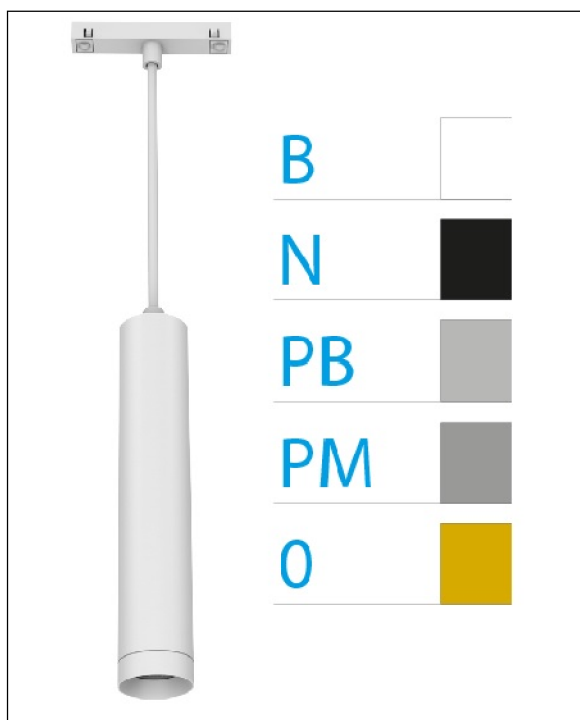

DOWNLIGHT ELLEN COLGANTE CARRIL BLANCO 7W 3000K 18° ORO DALI

REFERENCIA	61403CC180C
EAN-13	8433973555895
CONSUMO	7W
°K	3000K
COLOR ITEM	Blanco
MATERIAL PRODUCTO	Aluminio+PC
COLOR DIFUSOR	Oro
LUMENS/WATIO	87Lm/W
LUMENS CHIP	610LM
CHIP	LUMINUS
NUMERO CHIPS	1 PCS
DRIVER	HEP
VIDA UTIL	30000H
FLICKER	No Flicker
%THD	≤12%
FACTOR DE POTENCIA	PF ≥0.90
SDCM	<5
REGULACION	DALI
IP	IP20
IK	IK06
PROT.SOBRETENSIONES	1KV
ORIENTABLE	No
ANGULO APERTURA	18°
TEMP. TRABAJO	-20°+45°
VOLTAJE SALIDA	AC200V-240V
VOLTAJE ENTRADA	32-42V
FRECUENCIA	50/60HZ
mA	150mA
CRI	≥90
UGR	<16
DIAMETRO	45mm
ALTURA	210mm
PESO	0,30Kg
GARANTIA	5 AÑOS
CERTIFICADO	CE & RoHS