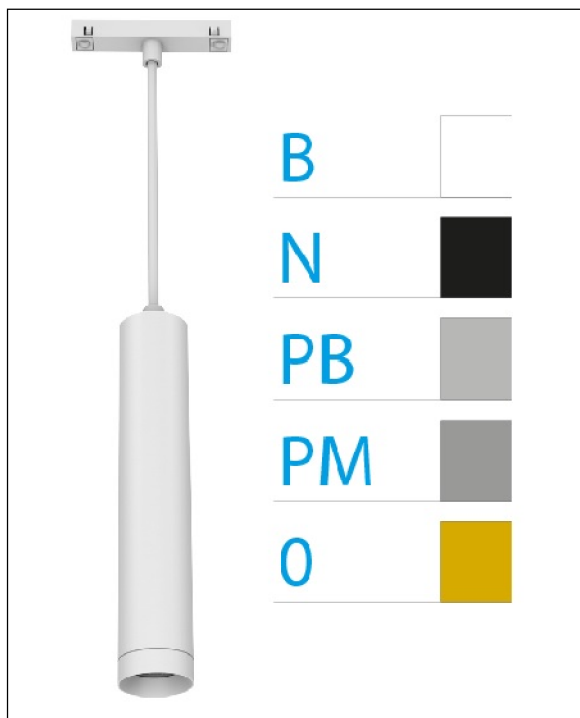

DOWNLIGHT ELLEN COLGANTE CARRIL BLANCO 7W 3000K 18° ORO S/R

REFERENCIA	61403CC18OSR
EAN-13	8433973555444
CONSUMO	7W
°K	3000K
COLOR ITEM	Blanco
MATERIAL PRODUCTO	Aluminio+PC
COLOR DIFUSOR	Oro
LUMENS/WATIO	87Lm/W
LUMENS CHIP	610LM
CHIP	LUMINUS
NUMERO CHIPS	1 PCS
DRIVER	HEP
VIDA UTIL	30000H
FLICKER	No Flicker
%THD	≤12%
FACTOR DE POTENCIA	PF ≥0.90
SDCM	<5
REGULACION	S/R
IP	IP20
IK	IK06
PROT.SOBRETENSIONES	1KV
ORIENTABLE	No
ANGULO APERTURA	18°
TEMP. TRABAJ	-20°+45°
VOLTAJE SALIDA	AC200V-240V
VOLTAJE ENTRADA	32-42V
FRECUENCIA	50/60HZ
mA	150mA
CRI	≥90
UGR	<16
DIAMETRO	45mm
ALTURA	210mm
PESO	0,30Kg
GARANTIA	5 AÑOS
CERTIFICADO	CE & RoHS