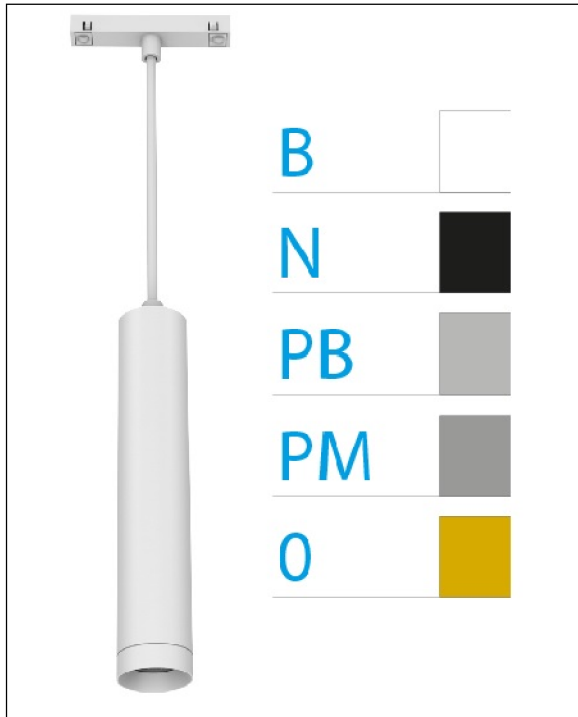

# DOWNLIGHT ELLEN COLGANTE CARRIL BLANCO 7W 3000K 18° PLATA BRILLO 1-10V

<b>REFERENCIA</b>	61403CC18PBB
<b>EAN-13</b>	8433973555734
<b>CONSUMO</b>	7W
<b>°K</b>	3000K
<b>COLOR ITEM</b>	Blanco
<b>MATERIAL PRODUCTO</b>	Aluminio+PC
<b>COLOR DIFUSOR</b>	Plata Brillo
<b>LUMENS/WATIO</b>	87Lm/W
<b>LUMENS CHIP</b>	610LM
<b>CHIP</b>	LUMINUS
<b>NUMERO CHIPS</b>	1 PCS
<b>DRIVER</b>	HEP
<b>VIDA UTIL</b>	30000H
<b>FLICKER</b>	No Flicker
<b>%THD</b>	≤12%
<b>FACTOR DE POTENCIA</b>	PF ≥0.90
<b>SDCM</b>	<5
<b>REGULACION</b>	1-10V
<b>IP</b>	IP20
<b>IK</b>	IK06
<b>PROT.SOBRETENSIONES</b>	1KV
<b>ORIENTABLE</b>	No
<b>ANGULO APERTURA</b>	18°
<b>TEMP. TRABAJ</b>	-20°+45°
<b>VOLTAJE SALIDA</b>	AC200V-240V
<b>VOLTAJE ENTRADA</b>	32-42V
<b>FRECUENCIA</b>	50/60HZ
<b>mA</b>	150mA
<b>CRI</b>	≥90
<b>UGR</b>	<16
<b>DIAMETRO</b>	45mm
<b>ALTURA</b>	210mm
<b>PESO</b>	0,30Kg
<b>GARANTIA</b>	5 AÑOS
<b>CERTIFICADO</b>	CE & RoHS