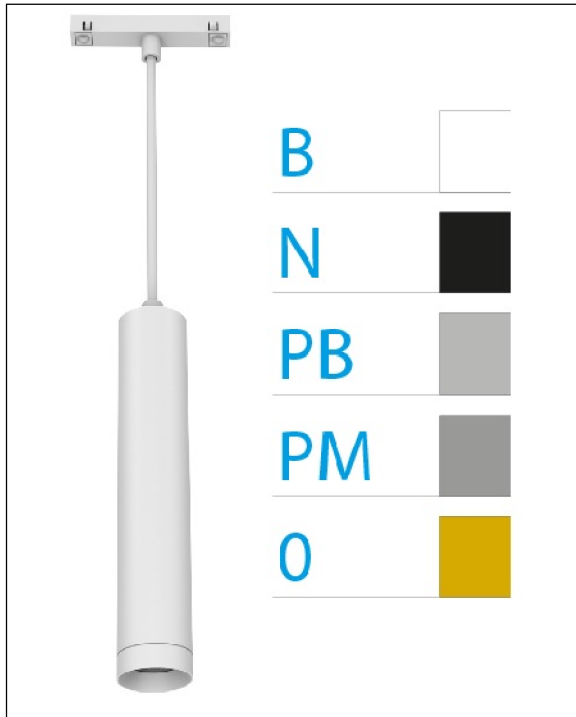

DOWNLIGHT ELLEN COLGANTE CARRIL BLANCO 7W 3000K 30° ORO PUSH

REFERENCIA	61403CC300A
EAN-13	8433973555642
CONSUMO	7W
°K	3000K
COLOR ITEM	Blanco
MATERIAL PRODUCTO	Aluminio+PC
COLOR DIFUSOR	Oro
LUMENS/WATIO	87Lm/W
LUMENS CHIP	610LM
CHIP	LUMINUS
NUMERO CHIPS	1 PCS
DRIVER	HEP
VIDA UTIL	30000H
FLICKER	No Flicker
%THD	≤12%
FACTOR DE POTENCIA	PF ≥0.90
SDCM	<5
REGULACION	PUSH
IP	IP20
IK	IK06
PROT.SOBRETENSIONES	1KV
ORIENTABLE	No
ANGULO APERTURA	30°
TEMP. TRABAJ	-20°+45°
VOLTAJE SALIDA	AC200V-240V
VOLTAJE ENTRADA	32-42V
FRECUENCIA	50/60HZ
mA	150mA
CRI	≥90
UGR	<16
DIAMETRO	45mm
ALTURA	210mm
PESO	0,30Kg
GARANTIA	5 AÑOS
CERTIFICADO	CE & RoHS