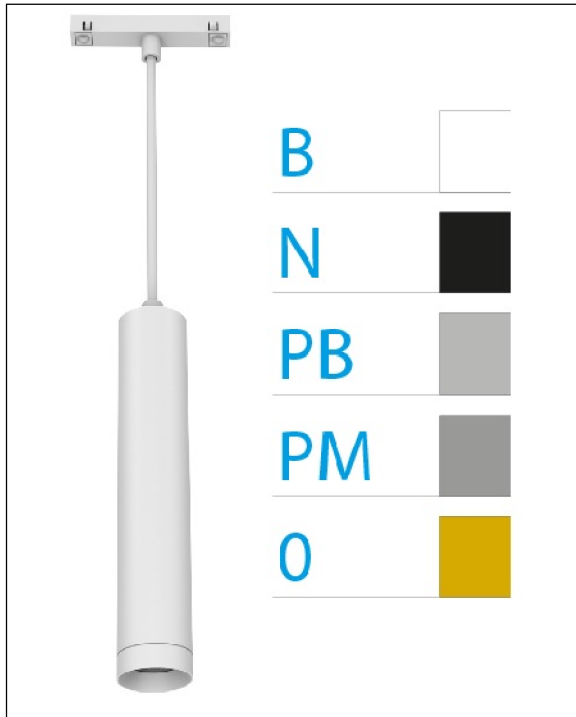

DOWNLIGHT ELLEN COLGANTE CARRIL BLANCO 7W 3000K 30° ORO 1-10V

REFERENCIA	61403CC300B
EAN-13	8433973555796
CONSUMO	7W
°K	3000K
COLOR ITEM	Blanco
MATERIAL PRODUCTO	Aluminio+PC
COLOR DIFUSOR	Oro
LUMENS/WATIO	87Lm/W
LUMENS CHIP	610LM
CHIP	LUMINUS
NUMERO CHIPS	1 PCS
DRIVER	HEP
VIDA UTIL	30000H
FLICKER	No Flicker
%THD	≤12%
FACTOR DE POTENCIA	PF ≥0.90
SDCM	<5
REGULACION	1-10V
IP	IP20
IK	IK06
PROT.SOBRETENSIONES	1KV
ORIENTABLE	No
ANGULO APERTURA	30°
TEMP. TRABAJ	-20°+45°
VOLTAJE SALIDA	AC200V-240V
VOLTAJE ENTRADA	32-42V
FRECUENCIA	50/60HZ
mA	150mA
CRI	≥90
UGR	<16
DIAMETRO	45mm
ALTURA	210mm
PESO	0,30Kg
GARANTIA	5 AÑOS
CERTIFICADO	CE & RoHS