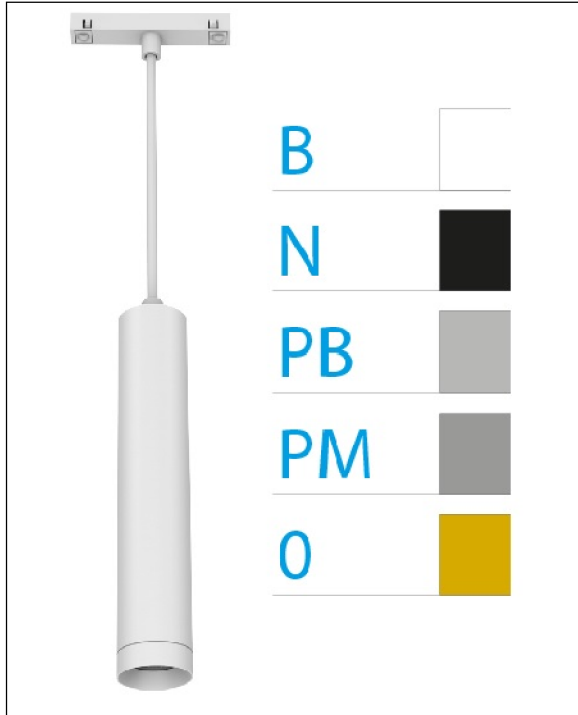

# DOWNLIGHT ELLEN COLGANTE CARRIL BLANCO 7W 3000K 30° PLATA MATE S/R

<b>REFERENCIA</b>	61403CC30PMSR
<b>EAN-13</b>	8433973555475
<b>CONSUMO</b>	7W
<b>°K</b>	3000K
<b>COLOR ITEM</b>	Blanco
<b>MATERIAL PRODUCTO</b>	Aluminio+PC
<b>COLOR DIFUSOR</b>	Plata Mate
<b>LUMENS/WATIO</b>	87Lm/W
<b>LUMENS CHIP</b>	610LM
<b>CHIP</b>	LUMINUS
<b>NUMERO CHIPS</b>	1 PCS
<b>DRIVER</b>	HEP
<b>VIDA UTIL</b>	30000H
<b>FLICKER</b>	No Flicker
<b>%THD</b>	≤12%
<b>FACTOR DE POTENCIA</b>	PF ≥0.90
<b>SDCM</b>	<5
<b>REGULACION</b>	S/R
<b>IP</b>	IP20
<b>IK</b>	IK06
<b>PROT.SOBRETENSIONES</b>	1KV
<b>ORIENTABLE</b>	No
<b>ANGULO APERTURA</b>	30°
<b>TEMP. TRABAJ</b>	-20°+45°
<b>VOLTAJE SALIDA</b>	AC200V-240V
<b>VOLTAJE ENTRADA</b>	32-42V
<b>FRECUENCIA</b>	50/60HZ
<b>mA</b>	150mA
<b>CRI</b>	≥90
<b>UGR</b>	<16
<b>DIAMETRO</b>	45mm
<b>ALTURA</b>	210mm
<b>PESO</b>	0,30Kg
<b>GARANTIA</b>	5 AÑOS
<b>CERTIFICADO</b>	CE & RoHS