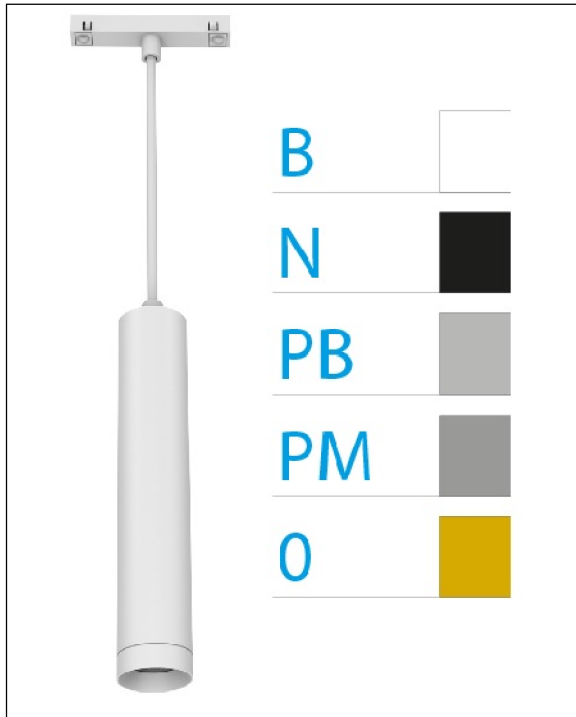

DOWNLIGHT ELLEN COLGANTE CARRIL BLANCO 7W 3000K 40° BLANCO 1-10V

REFERENCIA	61403CC40BB
EAN-13	8433973555802
CONSUMO	7W
°K	3000K
COLOR ITEM	Blanco
MATERIAL PRODUCTO	Aluminio+PC
COLOR DIFUSOR	Blanco
LUMENS/WATIO	87Lm/W
LUMENS CHIP	610LM
CHIP	LUMINUS
NUMERO CHIPS	1 PCS
DRIVER	HEP
VIDA UTIL	30000H
FLICKER	No Flicker
%THD	≤12%
FACTOR DE POTENCIA	PF ≥0.90
SDCM	<5
REGULACION	1-10V
IP	IP20
IK	IK06
PROT.SOBRETENSIONES	1KV
ORIENTABLE	No
ANGULO APERTURA	40°
TEMP. TRABAJ	-20°+45°
VOLTAJE SALIDA	AC200V-240V
VOLTAJE ENTRADA	32-42V
FRECUENCIA	50/60HZ
mA	150mA
CRI	≥90
UGR	<16
DIAMETRO	45mm
ALTURA	210mm
PESO	0,30Kg
GARANTIA	5 AÑOS
CERTIFICADO	CE & RoHS