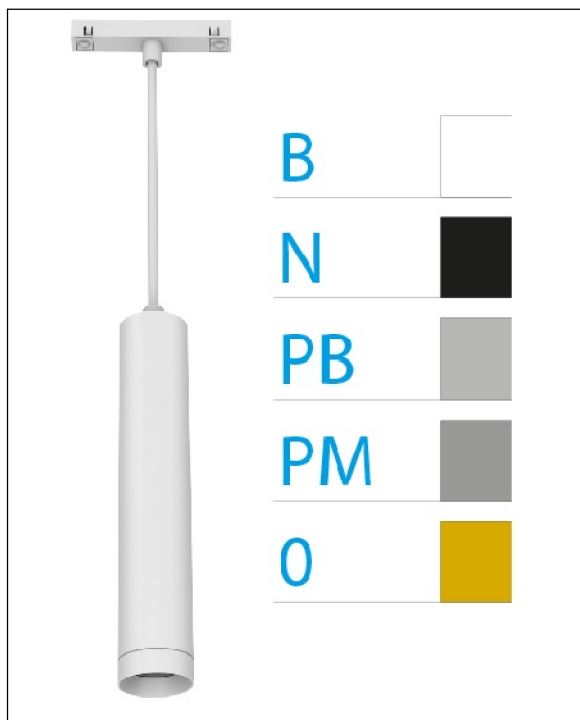

DOWNLIGHT ELLEN COLGANTE CARRIL BLANCO 7W 3000K 40° NEGRO 1-10V

REFERENCIA	61403CC40NB
EAN-13	8433973555819
CONSUMO	7W
°K	3000K
COLOR ITEM	Blanco
MATERIAL PRODUCTO	Aluminio+PC
COLOR DIFUSOR	Negro
LUMENS/WATIO	87Lm/W
LUMENS CHIP	610LM
CHIP	LUMINUS
NUMERO CHIPS	1 PCS
DRIVER	HEP
VIDA UTIL	30000H
FLICKER	No Flicker
%THD	≤12%
FACTOR DE POTENCIA	PF ≥0.90
SDCM	<5
REGULACION	1-10V
IP	IP20
IK	IK06
PROT.SOBRETENSIONES	1KV
ORIENTABLE	No
ANGULO APERTURA	40°
TEMP. TRABAJ	-20°+45°
VOLTAJE SALIDA	AC200V-240V
VOLTAJE ENTRADA	32-42V
FRECUENCIA	50/60HZ
mA	150mA
CRI	≥90
UGR	<16
DIAMETRO	45mm
ALTURA	210mm
PESO	0,30Kg
GARANTIA	5 AÑOS
CERTIFICADO	CE & RoHS