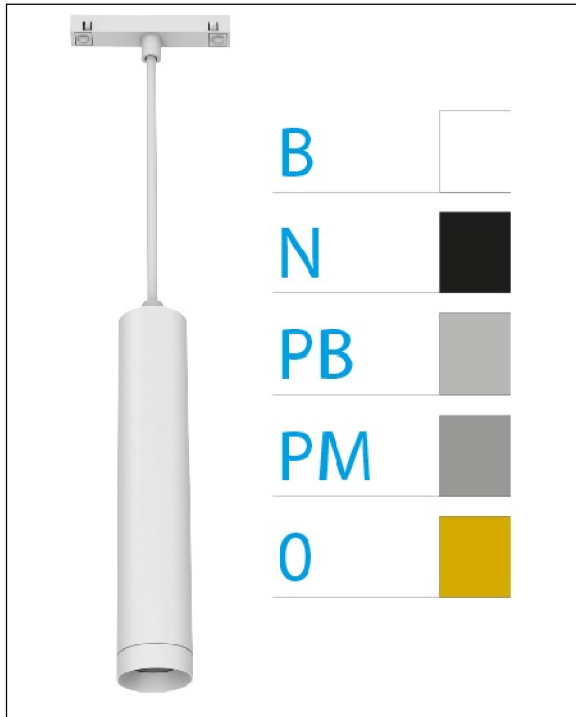

DOWNLIGHT ELLEN COLGANTE CARRIL BLANCO 7W 3000K 40° ORO S/R

REFERENCIA	61403CC400SR
EAN-13	8433973555543
CONSUMO	7W
°K	3000K
COLOR ITEM	Blanco
MATERIAL PRODUCTO	Aluminio+PC
COLOR DIFUSOR	Oro
LUMENS/WATIO	87Lm/W
LUMENS CHIP	610LM
CHIP	LUMINUS
NUMERO CHIPS	1 PCS
DRIVER	HEP
VIDA UTIL	30000H
FLICKER	No Flicker
%THD	≤12%
FACTOR DE POTENCIA	PF ≥0.90
SDCM	<5
REGULACION	S/R
IP	IP20
IK	IK06
PROT.SOBRETENSIONES	1KV
ORIENTABLE	No
ANGULO APERTURA	40°
TEMP. TRABAJ	-20°+45°
VOLTAJE SALIDA	AC200V-240V
VOLTAJE ENTRADA	32-42V
FRECUENCIA	50/60HZ
mA	150mA
CRI	≥90
UGR	<16
DIAMETRO	45mm
ALTURA	210mm
PESO	0,30Kg
GARANTIA	5 AÑOS
CERTIFICADO	CE & RoHS