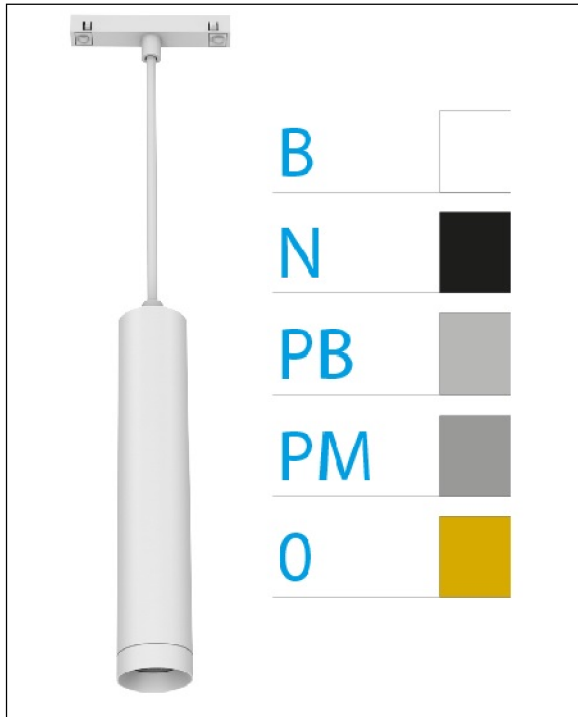

DOWNLIGHT ELLEN COLGANTE CARRIL BLANCO 7W 3000K 40° PLATA MATE 1-10V

REFERENCIA	61403CC40PMB
EAN-13	8433973555826
CONSUMO	7W
°K	3000K
COLOR ITEM	Blanco
MATERIAL PRODUCTO	Aluminio+PC
COLOR DIFUSOR	Plata Mate
LUMENS/WATIO	87Lm/W
LUMENS CHIP	610LM
CHIP	LUMINUS
NUMERO CHIPS	1 PCS
DRIVER	HEP
VIDA UTIL	30000H
FLICKER	No Flicker
%THD	≤12%
FACTOR DE POTENCIA	PF ≥0.90
SDCM	<5
REGULACION	1-10V
IP	IP20
IK	IK06
PROT.SOBRETENSIONES	1KV
ORIENTABLE	No
ANGULO APERTURA	40°
TEMP. TRABAJ	-20°+45°
VOLTAJE SALIDA	AC200V-240V
VOLTAJE ENTRADA	32-42V
FRECUENCIA	50/60HZ
mA	150mA
CRI	≥90
UGR	<16
DIAMETRO	45mm
ALTURA	210mm
PESO	0,30Kg
GARANTIA	5 AÑOS
CERTIFICADO	CE & RoHS