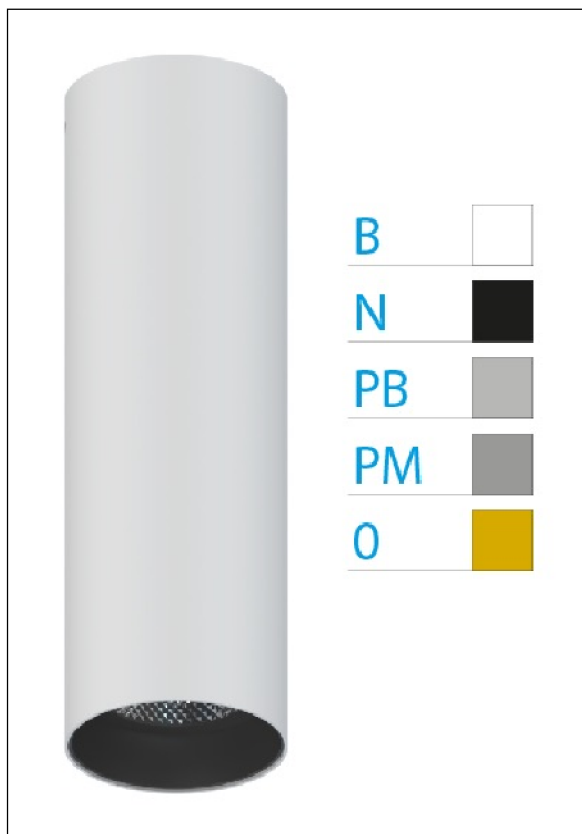

DOWNLIGHT ELLEN BLANCO SUPERFICIE 7W 3000K 18° BL DALI

REFERENCIA	61403S18BC
EAN-13	8433973536658
CONSUMO	7W
°K	3000K
COLOR ITEM	Blanco
MATERIAL PRODUCTO	Aluminio + PC
COLOR DIFUSOR	Blanco
LUMENS/WATT	87Lm/W
LUMENS CHIP	610LM
CHIP	LUMINUS
NUMERO CHIPS	1 PCS
DRIVER	HEP
VIDA UTIL	30000H
FLICKER	No Flicker
%THD	≤12%
FACTOR DE POTENCIA	≥0.90
SDCM	<5
REGULACION	DALI
IP	20
IK	IK06
PROT.SOBRETENSIONES	1KV
ORIENTABLE	No
ANGULO APERTURA	18°
TEMP. TRABAJ	-20°+45°
VOLTAJE ENTRADA	AC200V-240V
CLASE	CLASE II
VOLTAJE SALIDA	32-42V
FRECUENCIA	50-60HZ
mA	150mA
CRI	≥90
UGR	<16
DIAMETRO	45mm
ALTURA	210mm
PESO	0,30Kg
GARANTIA	5 Años
CERTIFICADO	CE & RoHS