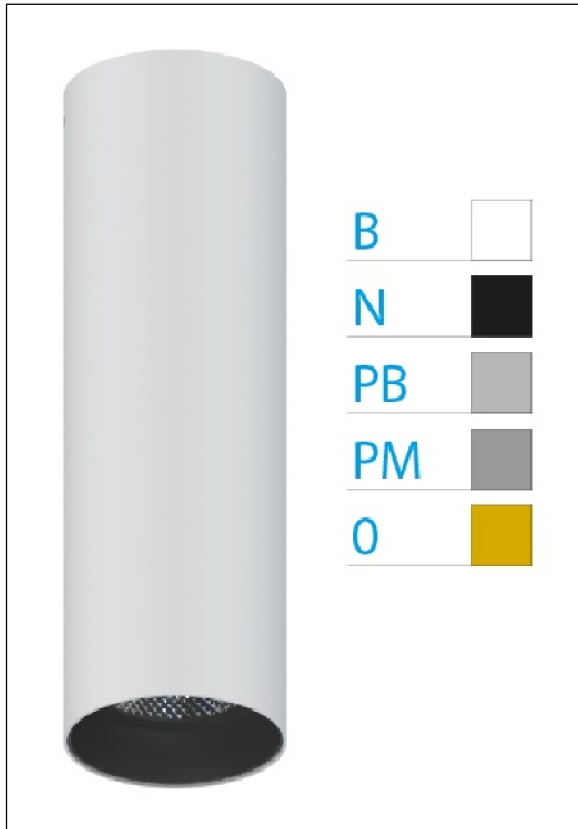

DOWNLIGHT ELLEN BLANCO SUPERFICIE 7W 3000K 18° PB DALI

REFERENCIA	61403S18PBC
EAN-13	8433973536689
CONSUMO	7W
°K	3000K
COLOR ITEM	Blanco
MATERIAL PRODUCTO	Aluminio + PC
COLOR DIFUSOR	Plata Brillo
LUMENS/WATT	87Lm/W
LUMENS CHIP	610LM
CHIP	LUMINUS
NUMERO CHIPS	1 PCS
DRIVER	HEP
VIDA UTIL	30000H
FLICKER	No Flicker
%THD	≤12%
FACTOR DE POTENCIA	≥0.90
SDCM	<5
REGULACION	DALI
IP	20
IK	IK06
PROT.SOBRETENSIONES	1KV
ORIENTABLE	No
ANGULO APERTURA	18°
TEMP. TRABAJ	-20°+45°
VOLTAJE ENTRADA	AC200V-240V
CLASE	CLASE II
VOLTAJE SALIDA	32-42V
FRECUENCIA	50-60HZ
mA	150mA
CRI	≥90
UGR	<16
DIAMETRO	45mm
ALTURA	210mm
PESO	0,30Kg
GARANTIA	5 Años
CERTIFICADO	CE & RoHS