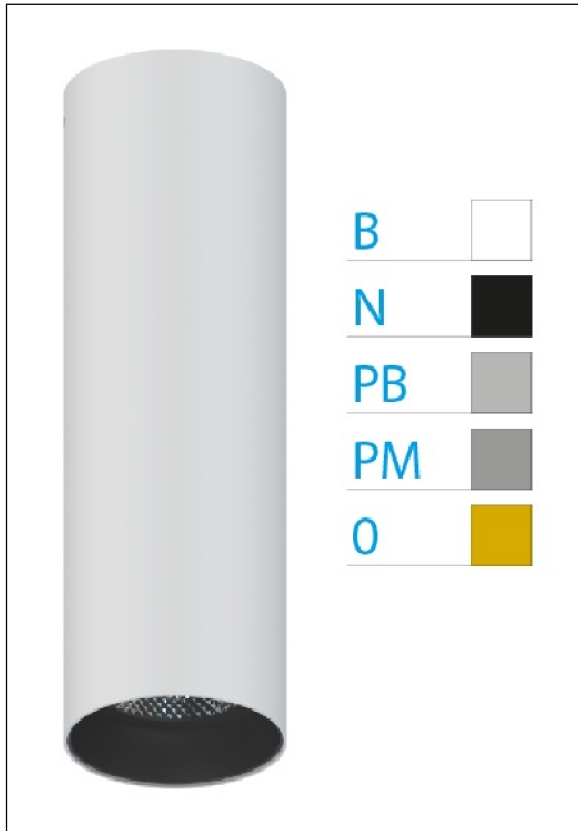

DOWNLIGHT ELLEN BLANCO SUPERFICIE 7W 3000K 30° NG S/R

REFERENCIA	61403S30NSR
EAN-13	8433973536269
CONSUMO	7W
°K	3000K
COLOR ITEM	Blanco
MATERIAL PRODUCTO	Aluminio + PC
COLOR DIFUSOR	Negro
LUMENS/WATT	87Lm/W
LUMENS CHIP	610LM
CHIP	LUMINUS
NUMERO CHIPS	1 PCS
DRIVER	HEP
VIDA UTIL	30000H
FLICKER	No Flicker
%THD	≤12%
FACTOR DE POTENCIA	≥0.90
SDCM	<5
REGULACION	S/R
IP	20
IK	IK06
PROT.SOBRETENSIONES	1KV
ORIENTABLE	No
ANGULO APERTURA	30°
TEMP. TRABAJ	-20°+45°
VOLTAJE ENTRADA	AC200V-240V
CLASE	CLASE II
VOLTAJE SALIDA	32-42V
FRECUENCIA	50-60HZ
mA	150mA
CRI	≥90
UGR	<16
DIAMETRO	45mm
ALTURA	210mm
PESO	0,30Kg
GARANTIA	5 Años
CERTIFICADO	CE & RoHS