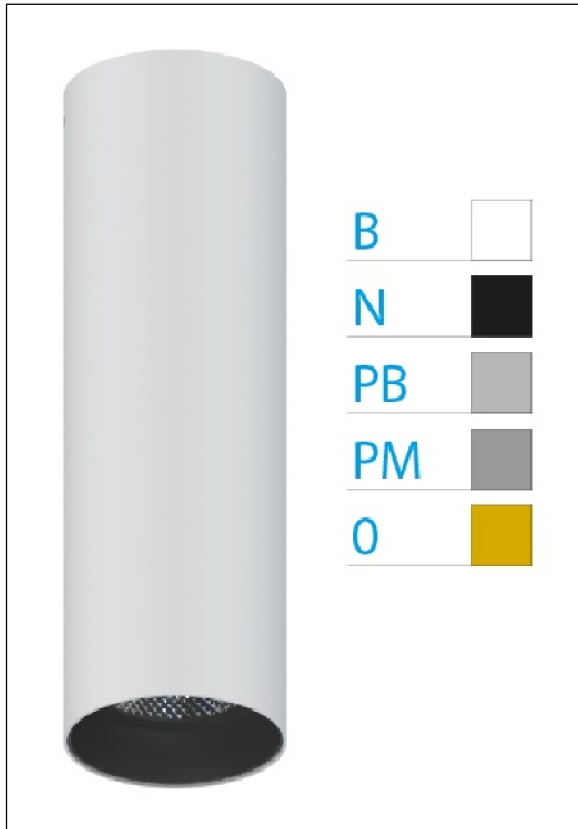

DOWNLIGHT ELLEN BLANCO SUPERFICIE 7W 3000K 30° PB S/R

REFERENCIA	61403S30PBSR
EAN-13	8433973536283
CONSUMO	7W
°K	3000K
COLOR ITEM	Blanco
MATERIAL PRODUCTO	Aluminio + PC
COLOR DIFUSOR	Plata Brillo
LUMENS/WATT	87Lm/W
LUMENS CHIP	610LM
CHIP	LUMINUS
NUMERO CHIPS	1 PCS
DRIVER	HEP
VIDA UTIL	30000H
FLICKER	No Flicker
%THD	≤12%
FACTOR DE POTENCIA	≥0.90
SDCM	<5
REGULACION	S/R
IP	20
IK	IK06
PROT.SOBRETENSIONES	1KV
ORIENTABLE	No
ANGULO APERTURA	30°
TEMP. TRABAJ	-20°+45°
VOLTAJE ENTRADA	AC200V-240V
CLASE	CLASE II
VOLTAJE SALIDA	32-42V
FRECUENCIA	50-60HZ
mA	150mA
CRI	≥90
UGR	<16
DIAMETRO	45mm
ALTURA	210mm
PESO	0,30Kg
GARANTIA	5 Años
CERTIFICADO	CE & RoHS