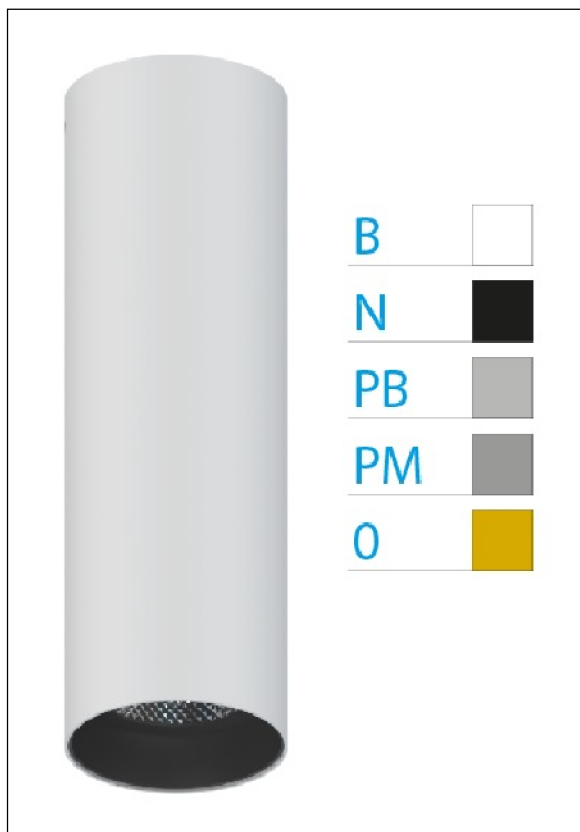

DOWNLIGHT ELLEN BLANCO SUPERFICIE 7W 3000K 30° PM PUSH

REFERENCIA	61403S30PMA
EAN-13	8433973536429
CONSUMO	7W
°K	3000K
COLOR ITEM	Blanco
MATERIAL PRODUCTO	Aluminio + PC
COLOR DIFUSOR	Plata Mate
LUMENS/WATT	87Lm/W
LUMENS CHIP	610LM
CHIP	LUMINUS
NUMERO CHIPS	1 PCS
DRIVER	HEP
VIDA UTIL	30000H
FLICKER	No Flicker
%THD	≤12%
FACTOR DE POTENCIA	≥0.90
SDCM	<5
REGULACION	PUSH
IP	20
IK	IK06
PROT.SOBRETENSIONES	1KV
ORIENTABLE	No
ANGULO APERTURA	30°
TEMP. TRABAJ	-20°+45°
VOLTAJE ENTRADA	AC200V-240V
CLASE	CLASE II
VOLTAJE SALIDA	32-42V
FRECUENCIA	50-60HZ
mA	150mA
CRI	≥90
UGR	<16
DIAMETRO	45mm
ALTURA	210mm
PESO	0,30Kg
GARANTIA	5 Años
CERTIFICADO	CE & RoHS