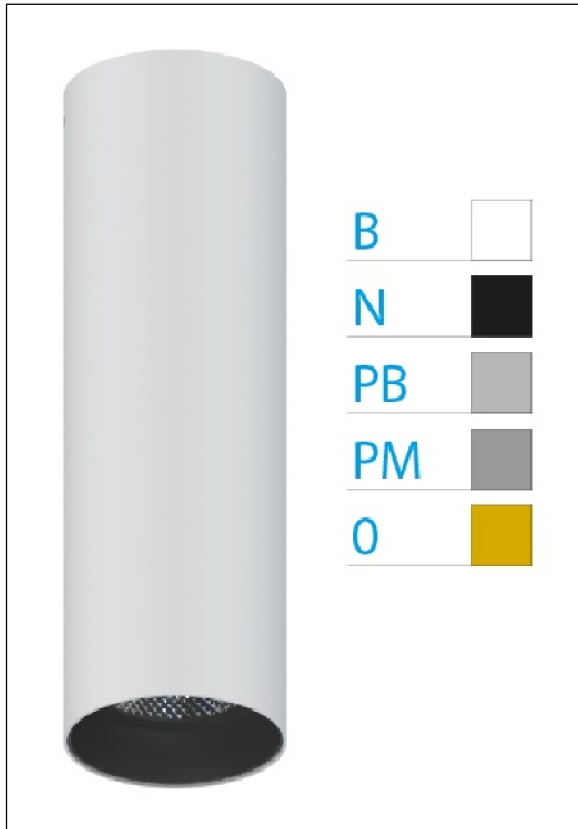

DOWNLIGHT ELLEN BLANCO SUPERFICIE 7W

3000K 30° PM 1-10V

REFERENCIA	61403S30PMB
EAN-13	8433973536573
CONSUMO	7W
°K	3000K
COLOR ITEM	Blanco
MATERIAL PRODUCTO	Aluminio + PC
COLOR DIFUSOR	Plata Mate
LUMENS/WATT	87Lm/W
LUMENS CHIP	610LM
CHIP	LUMINUS
NUMERO CHIPS	1 PCS
DRIVER	HEP
VIDA UTIL	30000H
FLICKER	No Flicker
%THD	≤12%
FACTOR DE POTENCIA	≥0.90
SDCM	<5
REGULACION	1-10V
IP	20
IK	IK06
PROT.SOBRETENSIONES	1KV
ORIENTABLE	No
ANGULO APERTURA	30°
TEMP. TRABAJ	-20°+45°
VOLTAJE ENTRADA	AC200V-240V
CLASE	CLASE II
VOLTAJE SALIDA	32-42V
FRECUENCIA	50-60HZ
mA	150mA
CRI	≥90
UGR	<16
DIAMETRO	45mm
ALTURA	210mm
PESO	0,30Kg
GARANTIA	5 Años
CERTIFICADO	CE & RoHS