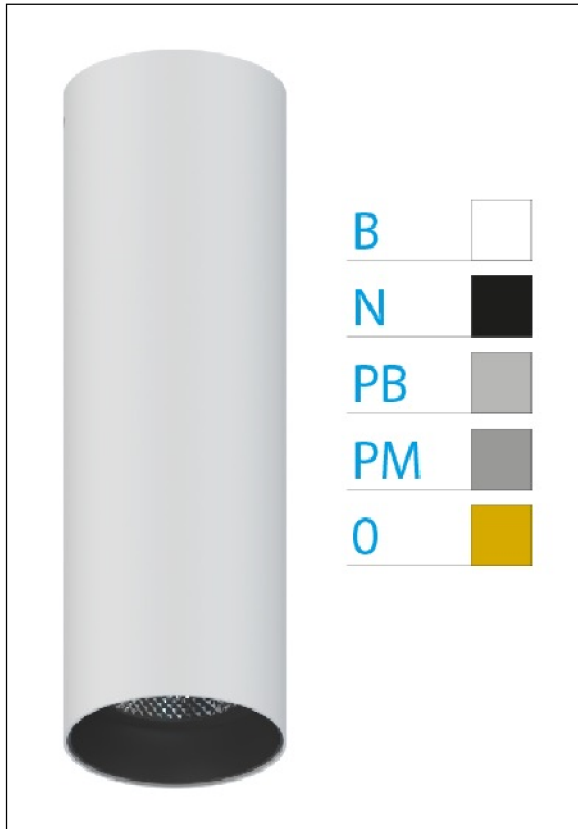

DOWNLIGHT ELLEN BLANCO SUPERFICIE 7W 3000K 40° BL PUSH

REFERENCIA	61403S40BA
EAN-13	8433973536450
CONSUMO	7W
°K	3000K
COLOR ITEM	Blanco
MATERIAL PRODUCTO	Aluminio + PC
COLOR DIFUSOR	Blanco
LUMENS/WATT	87Lm/W
LUMENS CHIP	610LM
CHIP	LUMINUS
NUMERO CHIPS	1 PCS
DRIVER	HEP
VIDA UTIL	30000H
FLICKER	No Flicker
%THD	≤12%
FACTOR DE POTENCIA	≥0.90
SDCM	<5
REGULACION	PUSH
IP	20
IK	IK06
PROT.SOBRETENSIONES	1KV
ORIENTABLE	No
ANGULO APERTURA	40°
TEMP. TRABAJ	-20°+45°
VOLTAJE ENTRADA	AC200V-240V
CLASE	CLASE II
VOLTAJE SALIDA	32-42V
FRECUENCIA	50-60HZ
mA	150mA
CRI	≥90
UGR	<16
DIAMETRO	45mm
ALTURA	210mm
PESO	0,30Kg
GARANTIA	5 Años
CERTIFICADO	CE & RoHS