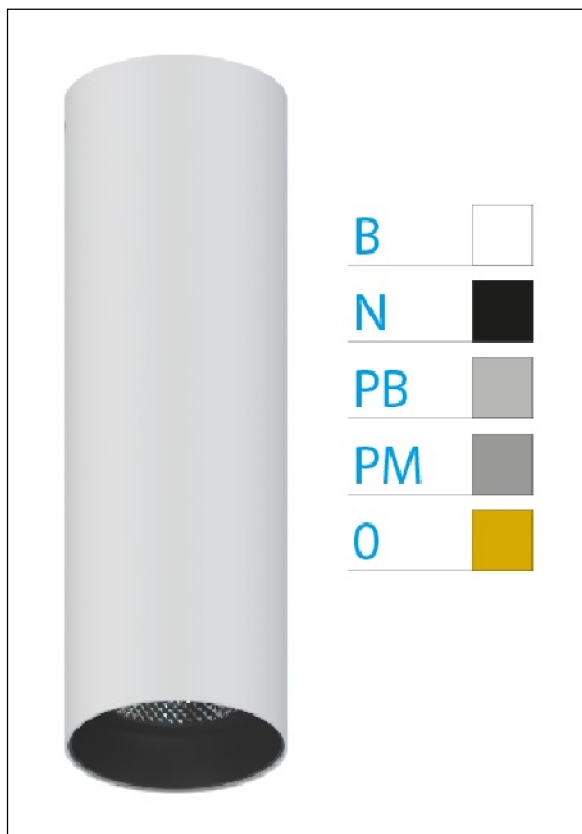

# DOWNLIGHT ELLEN BLANCO SUPERFICIE 7W 3000K 40° BL 1-10V

<b>REFERENCIA</b>	61403S40BB
<b>EAN-13</b>	8433973536603
<b>CONSUMO</b>	7W
<b>°K</b>	3000K
<b>COLOR ITEM</b>	Blanco
<b>MATERIAL PRODUCTO</b>	Aluminio + PC
<b>COLOR DIFUSOR</b>	Blanco
<b>LUMENS/WATT</b>	87Lm/W
<b>LUMENS CHIP</b>	610LM
<b>CHIP</b>	LUMINUS
<b>NUMERO CHIPS</b>	1 PCS
<b>DRIVER</b>	HEP
<b>VIDA UTIL</b>	30000H
<b>FLICKER</b>	No Flicker
<b>%THD</b>	≤12%
<b>FACTOR DE POTENCIA</b>	≥0.90
<b>SDCM</b>	<5
<b>REGULACION</b>	1-10V
<b>IP</b>	20
<b>IK</b>	IK06
<b>PROT.SOBRETENSIONES</b>	1KV
<b>ORIENTABLE</b>	No
<b>ANGULO APERTURA</b>	40°
<b>TEMP. TRABAJ</b>	-20°+45°
<b>VOLTAJE ENTRADA</b>	AC200V-240V
<b>CLASE</b>	CLASE II
<b>VOLTAJE SALIDA</b>	32-42V
<b>FRECUENCIA</b>	50-60HZ
<b>mA</b>	150mA
<b>CRI</b>	≥90
<b>UGR</b>	<16
<b>DIAMETRO</b>	45mm
<b>ALTURA</b>	210mm
<b>PESO</b>	0,30Kg
<b>GARANTIA</b>	5 Años
<b>CERTIFICADO</b>	CE & RoHS