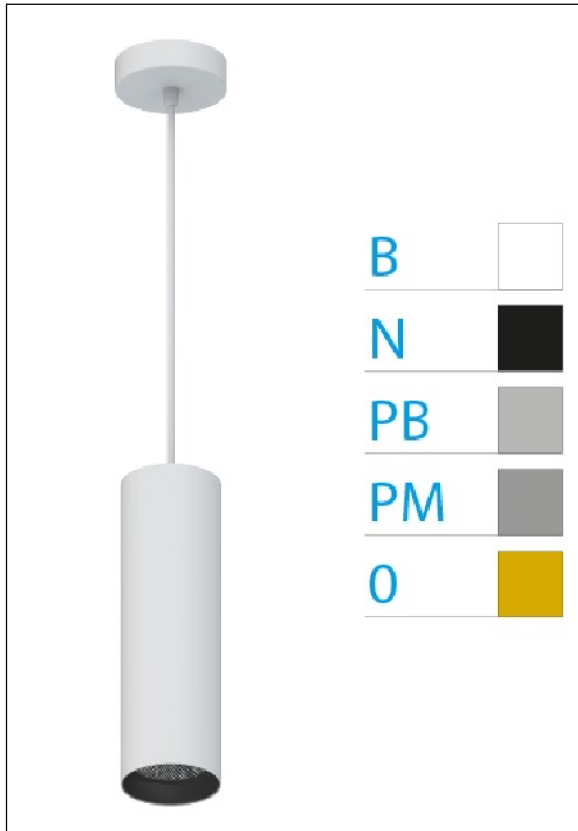

DOWNLIGHT ELLEN COLGANTE BLANCO 7W 4000K 18° PM PUSH

REFERENCIA	61404C18PMA
EAN-13	8433973546572
CONSUMO	7W
°K	4000K
COLOR ITEM	Blanco
MATERIAL PRODUCTO	Aluminio + PC
COLOR DIFUSOR	Plata Mate
LUMENS/WATT	90Lm/W
LUMENS CHIP	630LM
CHIP	LUMINUS
NUMERO CHIPS	1 PCS
DRIVER	HEP
VIDA UTIL	30000H
FLICKER	No Flicker
%THD	≤12%
FACTOR DE POTENCIA	≥0.90
SDCM	<5
REGULACION	PUSH
IP	20
IK	IK06
PROT.SOBRETENSIONES	1KV
ORIENTABLE	No
ANGULO APERTURA	18°
TEMP. TRABAJO	-20°+45°
VOLTAJE ENTRADA	AC200V-240V
CLASE	CLASE II
VOLTAJE SALIDA	32-42V
FRECUENCIA	50/60HZ
mA	150mA
CRI	≥90
UGR	<16
DIAMETRO	45mm
ALTURA	210mm
PESO	0,30Kg
GARANTIA	5 Años
CERTIFICADO	CE & RoHS