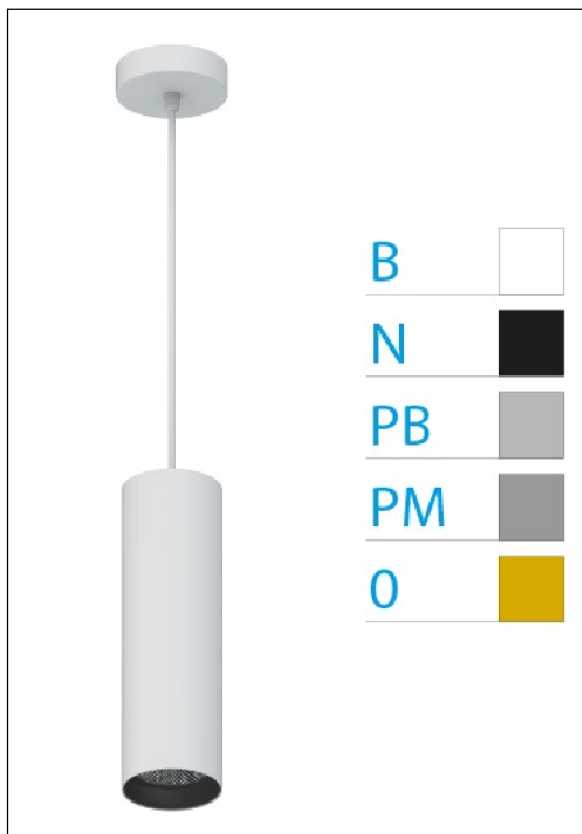

DOWNLIGHT ELLEN COLGANTE BLANCO 7W 4000K 30° BL 1-10V

Lighting with you

REFERENCIA	61404C30BB
EAN-13	8433973546756
CONSUMO	7W
°K	4000K
COLOR ITEM	Blanco
MATERIAL PRODUCTO	Aluminio + PC
COLOR DIFUSOR	Blanco
LUMENS/WATT	90Lm/W
LUMENS CHIP	630LM
CHIP	LUMINUS
NUMERO CHIPS	1 PCS
DRIVER	HEP
VIDA UTIL	30000H
FLICKER	No Flicker
%THD	≤12%
FACTOR DE POTENCIA	≥0.90
SDCM	<5
REGULACION	1-10V
IP	20
IK	IK06
PROT.SOBRETENSIONES	1KV
ORIENTABLE	No
ANGULO APERTURA	30°
TEMP. TRABAJ	-20°+45°
VOLTAJE ENTRADA	AC200V-240V
CLASE	CLASE II
VOLTAJE SALIDA	32-42V
FRECUENCIA	50/60HZ
mA	150mA
CRI	≥90
UGR	<16
DIAMETRO	45mm
ALTURA	210mm
PESO	0,30Kg
GARANTIA	5 Años
CERTIFICADO	CE & RoHS