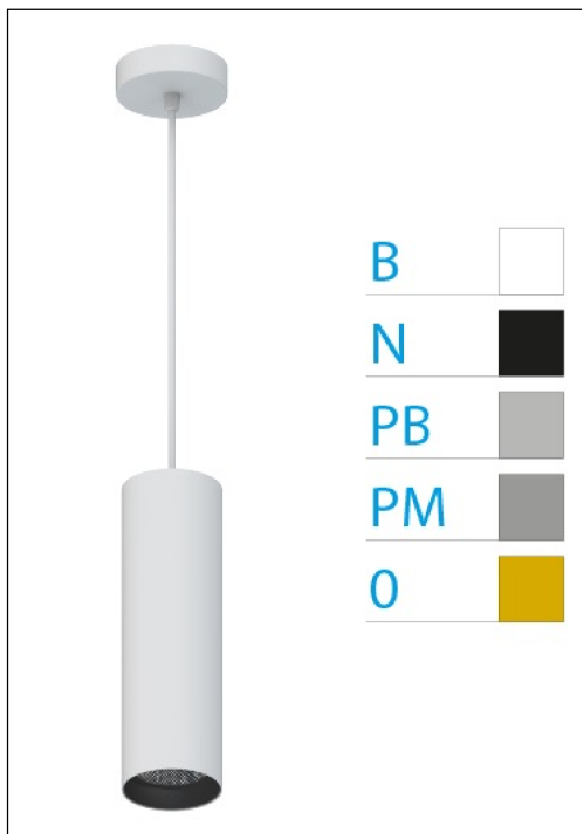

DOWNLIGHT ELLEN COLGANTE BLANCO 7W 4000K 30° PB DALI

Lighting with you

REFERENCIA	61404C30PBC
EAN-13	8433973546930
CONSUMO	7W
°K	4000K
COLOR ITEM	Blanco
MATERIAL PRODUCTO	Aluminio + PC
COLOR DIFUSOR	Plata Brillo
LUMENS/WATT	90Lm/W
LUMENS CHIP	630LM
CHIP	LUMINUS
NUMERO CHIPS	1 PCS
DRIVER	HEP
VIDA UTIL	30000H
FLICKER	No Flicker
%THD	≤12%
FACTOR DE POTENCIA	≥0.90
SDCM	<5
REGULACION	DALI
IP	20
IK	IK06
PROT.SOBRETENSIONES	1KV
ORIENTABLE	No
ANGULO APERTURA	30°
TEMP. TRABAJ	-20°+45°
VOLTAJE ENTRADA	AC200V-240V
CLASE	CLASE II
VOLTAJE SALIDA	32-42V
FRECUENCIA	50/60HZ
mA	150mA
CRI	≥90
UGR	<16
DIAMETRO	45mm
ALTURA	210mm
PESO	0,30Kg
GARANTIA	5 Años
CERTIFICADO	CE & RoHS