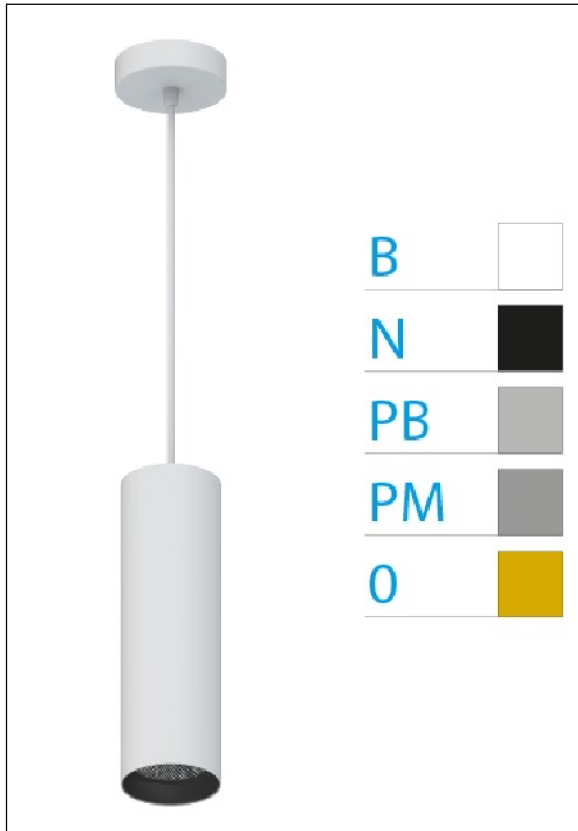

# DOWNLIGHT ELLEN COLGANTE BLANCO 7W 4000K 40° BL PUSH

<b>REFERENCIA</b>	61404C40BA
<b>EAN-13</b>	8433973546657
<b>CONSUMO</b>	7W
<b>°K</b>	4000K
<b>COLOR ITEM</b>	Blanco
<b>MATERIAL PRODUCTO</b>	Aluminio + PC
<b>COLOR DIFUSOR</b>	Blanco
<b>LUMENS/WATT</b>	90Lm/W
<b>LUMENS CHIP</b>	630LM
<b>CHIP</b>	LUMINUS
<b>NUMERO CHIPS</b>	1 PCS
<b>DRIVER</b>	HEP
<b>VIDA UTIL</b>	30000H
<b>FLICKER</b>	No Flicker
<b>%THD</b>	≤12%
<b>FACTOR DE POTENCIA</b>	≥0.90
<b>SDCM</b>	<5
<b>REGULACION</b>	PUSH
<b>IP</b>	20
<b>IK</b>	IK06
<b>PROT.SOBRETENSIONES</b>	1KV
<b>ORIENTABLE</b>	No
<b>ANGULO APERTURA</b>	40°
<b>TEMP. TRABAJO</b>	-20°+45°
<b>VOLTAJE ENTRADA</b>	AC200V-240V
<b>CLASE</b>	CLASE II
<b>VOLTAJE SALIDA</b>	32-42V
<b>FRECUENCIA</b>	50/60HZ
<b>mA</b>	150mA
<b>CRI</b>	≥90
<b>UGR</b>	<16
<b>DIAMETRO</b>	45mm
<b>ALTURA</b>	210mm
<b>PESO</b>	0,30Kg
<b>GARANTIA</b>	5 Años
<b>CERTIFICADO</b>	CE & RoHS