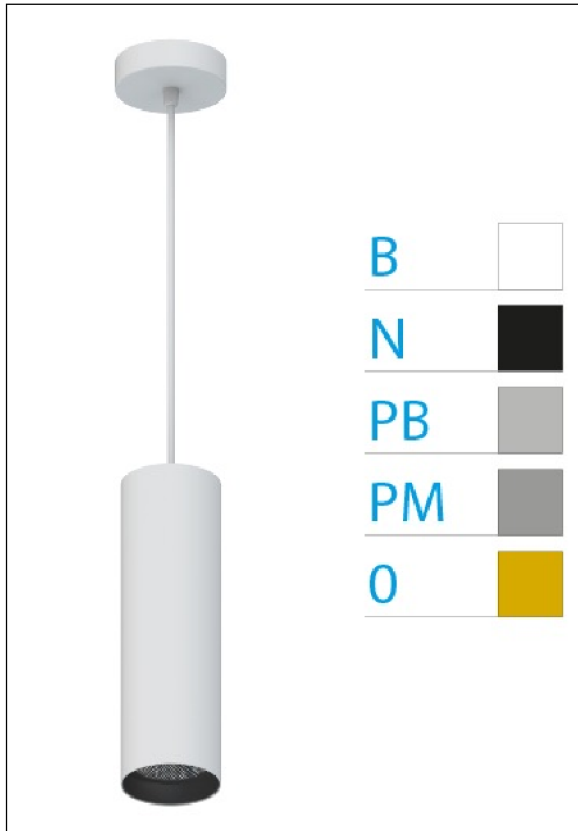

# DOWNLIGHT ELLEN COLGANTE BLANCO 7W 4000K 40° BL DALI

<b>REFERENCIA</b>	61404C40BC
<b>EAN-13</b>	8433973546954
<b>CONSUMO</b>	7W
<b>°K</b>	4000K
<b>COLOR ITEM</b>	Blanco
<b>MATERIAL PRODUCTO</b>	Aluminio + PC
<b>COLOR DIFUSOR</b>	Blanco
<b>LUMENS/WATT</b>	90Lm/W
<b>LUMENS CHIP</b>	630LM
<b>CHIP</b>	LUMINUS
<b>NUMERO CHIPS</b>	1 PCS
<b>DRIVER</b>	HEP
<b>VIDA UTIL</b>	30000H
<b>FLICKER</b>	No Flicker
<b>%THD</b>	≤12%
<b>FACTOR DE POTENCIA</b>	≥0.90
<b>SDCM</b>	<5
<b>REGULACION</b>	DALI
<b>IP</b>	20
<b>IK</b>	IK06
<b>PROT.SOBRETENSIONES</b>	1KV
<b>ORIENTABLE</b>	No
<b>ANGULO APERTURA</b>	40°
<b>TEMP. TRABAJO</b>	-20°+45°
<b>VOLTAJE ENTRADA</b>	AC200V-240V
<b>CLASE</b>	CLASE II
<b>VOLTAJE SALIDA</b>	32-42V
<b>FRECUENCIA</b>	50/60HZ
<b>mA</b>	150mA
<b>CRI</b>	≥90
<b>UGR</b>	<16
<b>DIAMETRO</b>	45mm
<b>ALTURA</b>	210mm
<b>PESO</b>	0,30Kg
<b>GARANTIA</b>	5 Años
<b>CERTIFICADO</b>	CE & RoHS