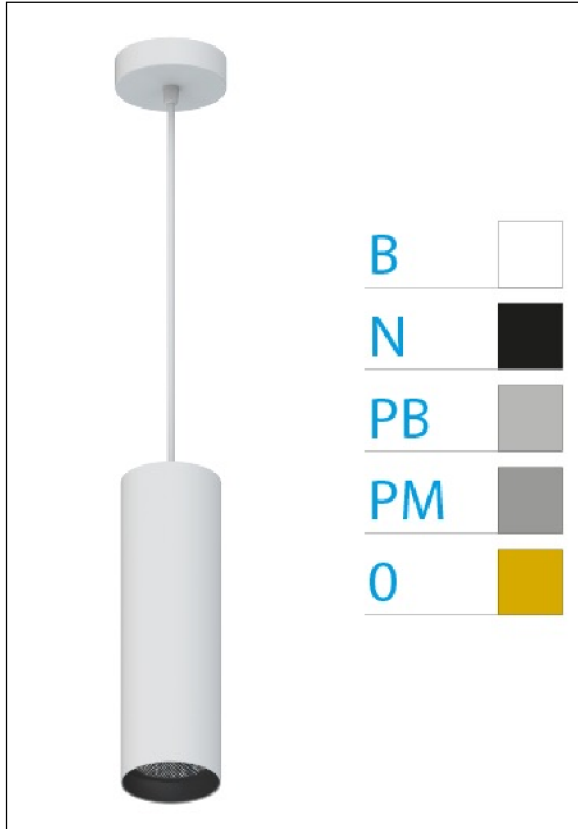

DOWNLIGHT ELLEN COLGANTE BLANCO 7W 4000K 40° PM 1-10V

Lighting with you

REFERENCIA	61404C40PMB
EAN-13	8433973546824
CONSUMO	7W
°K	4000K
COLOR ITEM	Blanco
MATERIAL PRODUCTO	Aluminio + PC
COLOR DIFUSOR	Plata Mate
LUMENS/WATT	90Lm/W
LUMENS CHIP	630LM
CHIP	LUMINUS
NUMERO CHIPS	1 PCS
DRIVER	HEP
VIDA UTIL	30000H
FLICKER	No Flicker
%THD	≤12%
FACTOR DE POTENCIA	≥0.90
SDCM	<5
REGULACION	1-10V
IP	20
IK	IK06
PROT.SOBRETENSIONES	1KV
ORIENTABLE	No
ANGULO APERTURA	40°
TEMP. TRABAJO	-20°+45°
VOLTAJE ENTRADA	AC200V-240V
CLASE	CLASE II
VOLTAJE SALIDA	32-42V
FRECUENCIA	50/60HZ
mA	150mA
CRI	≥90
UGR	<16
DIAMETRO	45mm
ALTURA	210mm
PESO	0,30Kg
GARANTIA	5 Años
CERTIFICADO	CE & RoHS