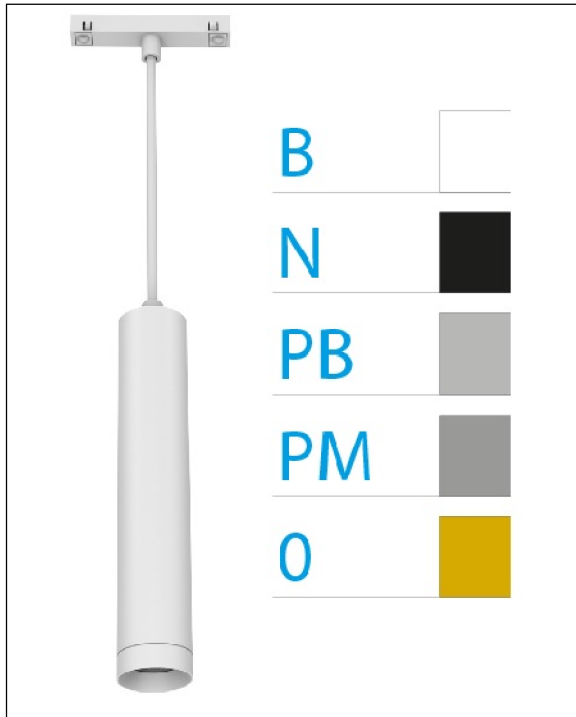

DOWNLIGHT ELLEN COLGANTE CARRIL BLANCO 7W 4000K 18° BLANCO PUSH

REFERENCIA	61404CC18BA
EAN-13	8433973556151
CONSUMO	7W
°K	4000K
COLOR ITEM	Blanco
MATERIAL PRODUCTO	Aluminio+PC
COLOR DIFUSOR	Blanco
LUMENS/WATIO	90Lm/W
LUMENS CHIP	630LM
CHIP	LUMINUS
NUMERO CHIPS	1 PCS
DRIVER	HEP
VIDA UTIL	30000H
FLICKER	No Flicker
%THD	≤12%
FACTOR DE POTENCIA	PF ≥0.90
SDCM	<5
REGULACION	PUSH
IP	IP20
IK	IK06
PROT.SOBRETENSIONES	1KV
ORIENTABLE	No
ANGULO APERTURA	18°
TEMP. TRABAJ	-20°+45°
VOLTAJE SALIDA	AC200V-240V
VOLTAJE ENTRADA	32-42V
FRECUENCIA	50/60HZ
mA	150mA
CRI	≥90
UGR	<16
DIAMETRO	45mm
ALTURA	210mm
PESO	0,30Kg
GARANTIA	5 AÑOS
CERTIFICADO	CE & RoHS