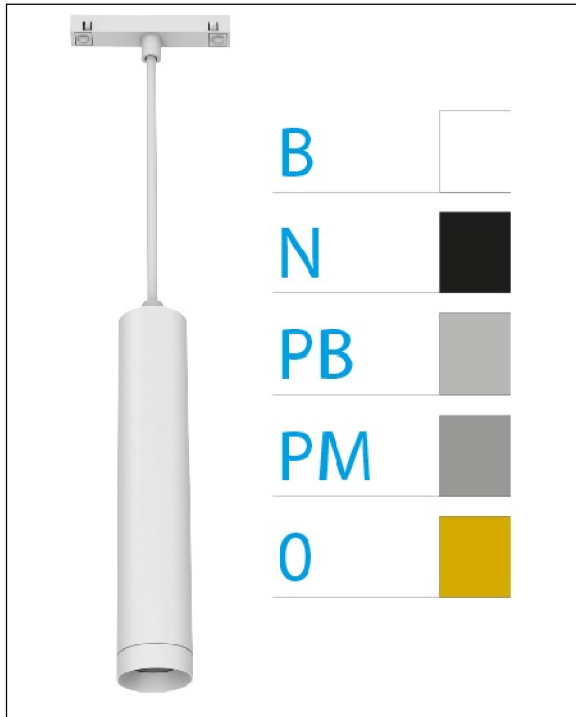

DOWNLIGHT ELLEN COLGANTE CARRIL BLANCO 7W 4000K 18° BLANCO 1-10V

REFERENCIA	61404CC18BB
EAN-13	8433973556304
CONSUMO	7W
°K	4000K
COLOR ITEM	Blanco
MATERIAL PRODUCTO	Aluminio+PC
COLOR DIFUSOR	Blanco
LUMENS/WATIO	90Lm/W
LUMENS CHIP	630LM
CHIP	LUMINUS
NUMERO CHIPS	1 PCS
DRIVER	HEP
VIDA UTIL	30000H
FLICKER	No Flicker
%THD	≤12%
FACTOR DE POTENCIA	PF ≥0.90
SDCM	<5
REGULACION	1-10V
IP	IP20
IK	IK06
PROT.SOBRETENSIONES	1KV
ORIENTABLE	No
ANGULO APERTURA	18°
TEMP. TRABAJ	-20°+45°
VOLTAJE SALIDA	AC200V-240V
VOLTAJE ENTRADA	32-42V
FRECUENCIA	50/60HZ
mA	150mA
CRI	≥90
UGR	<16
DIAMETRO	45mm
ALTURA	210mm
PESO	0,30Kg
GARANTIA	5 AÑOS
CERTIFICADO	CE & RoHS