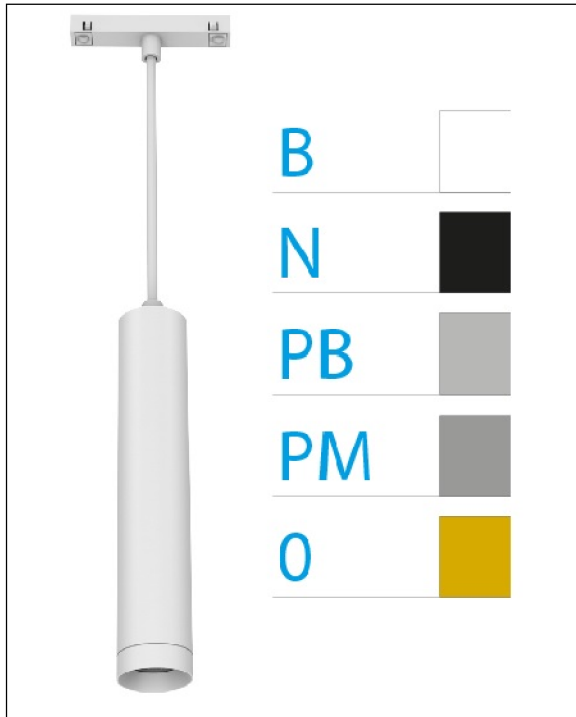

DOWNLIGHT ELLEN COLGANTE CARRIL BLANCO 7W 4000K 18° ORO DALI

REFERENCIA	61404CC180C
EAN-13	8433973556496
CONSUMO	7W
°K	4000K
COLOR ITEM	Blanco
MATERIAL PRODUCTO	Aluminio+PC
COLOR DIFUSOR	Oro
LUMENS/WATIO	90Lm/W
LUMENS CHIP	630LM
CHIP	LUMINUS
NUMERO CHIPS	1 PCS
DRIVER	HEP
VIDA UTIL	30000H
FLICKER	No Flicker
%THD	≤12%
FACTOR DE POTENCIA	PF ≥0.90
SDCM	<5
REGULACION	DALI
IP	IP20
IK	IK06
PROT.SOBRETENSIONES	1KV
ORIENTABLE	No
ANGULO APERTURA	18°
TEMP. TRABAJ	-20°+45°
VOLTAJE SALIDA	AC200V-240V
VOLTAJE ENTRADA	32-42V
FRECUENCIA	50/60HZ
mA	150mA
CRI	≥90
UGR	<16
DIAMETRO	45mm
ALTURA	210mm
PESO	0,30Kg
GARANTIA	5 AÑOS
CERTIFICADO	CE & RoHS