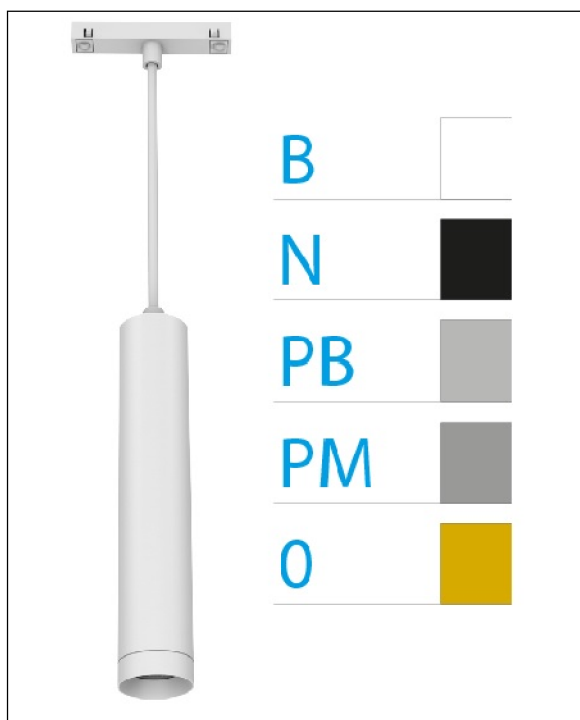

DOWNLIGHT ELLEN COLGANTE CARRIL BLANCO 7W 4000K 18° PLATA BRILLO DALI

REFERENCIA	61404CC18PBC
EAN-13	8433973556489
CONSUMO	7W
°K	4000K
COLOR ITEM	Blanco
MATERIAL PRODUCTO	Aluminio+PC
COLOR DIFUSOR	Plata Brillo
LUMENS/WATIO	90Lm/W
LUMENS CHIP	630LM
CHIP	LUMINUS
NUMERO CHIPS	1 PCS
DRIVER	HEP
VIDA UTIL	30000H
FLICKER	No Flicker
%THD	≤12%
FACTOR DE POTENCIA	PF ≥0.90
SDCM	<5
REGULACION	DALI
IP	IP20
IK	IK06
PROT.SOBRETENSIONES	1KV
ORIENTABLE	No
ANGULO APERTURA	18°
TEMP. TRABAJ	-20°+45°
VOLTAJE SALIDA	AC200V-240V
VOLTAJE ENTRADA	32-42V
FRECUENCIA	50/60HZ
mA	150mA
CRI	≥90
UGR	<16
DIAMETRO	45mm
ALTURA	210mm
PESO	0,30Kg
GARANTIA	5 AÑOS
CERTIFICADO	CE & RoHS