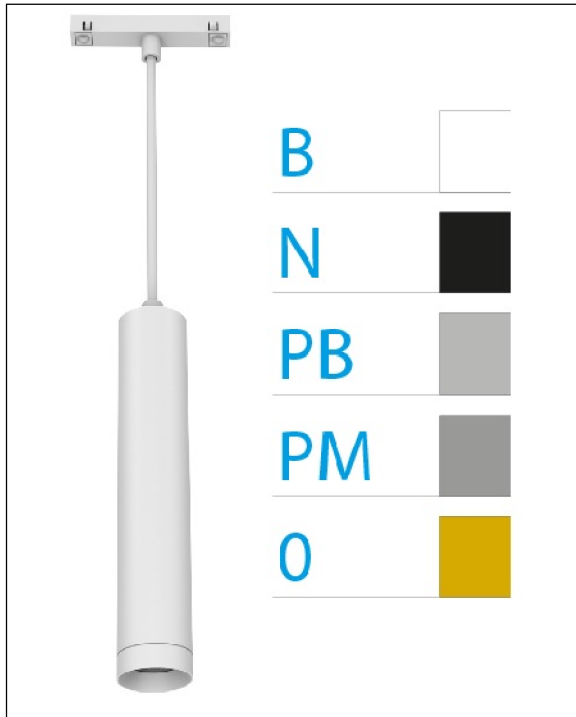

DOWNLIGHT ELLEN COLGANTE CARRIL BLANCO 7W 4000K 30° BLANCO PUSH

REFERENCIA	61404CC30BA
EAN-13	8433973556205
CONSUMO	7W
°K	4000K
COLOR ITEM	Blanco
MATERIAL PRODUCTO	Aluminio+PC
COLOR DIFUSOR	Blanco
LUMENS/WATIO	90Lm/W
LUMENS CHIP	630LM
CHIP	LUMINUS
NUMERO CHIPS	1 PCS
DRIVER	HEP
VIDA UTIL	30000H
FLICKER	No Flicker
%THD	≤12%
FACTOR DE POTENCIA	PF ≥0.90
SDCM	<5
REGULACION	PUSH
IP	IP20
IK	IK06
PROT.SOBRETENSIONES	1KV
ORIENTABLE	No
ANGULO APERTURA	30°
TEMP. TRABAJ	-20°+45°
VOLTAJE SALIDA	AC200V-240V
VOLTAJE ENTRADA	32-42V
FRECUENCIA	50/60HZ
mA	150mA
CRI	≥90
UGR	<16
DIAMETRO	45mm
ALTURA	210mm
PESO	0,30Kg
GARANTIA	5 AÑOS
CERTIFICADO	CE & RoHS