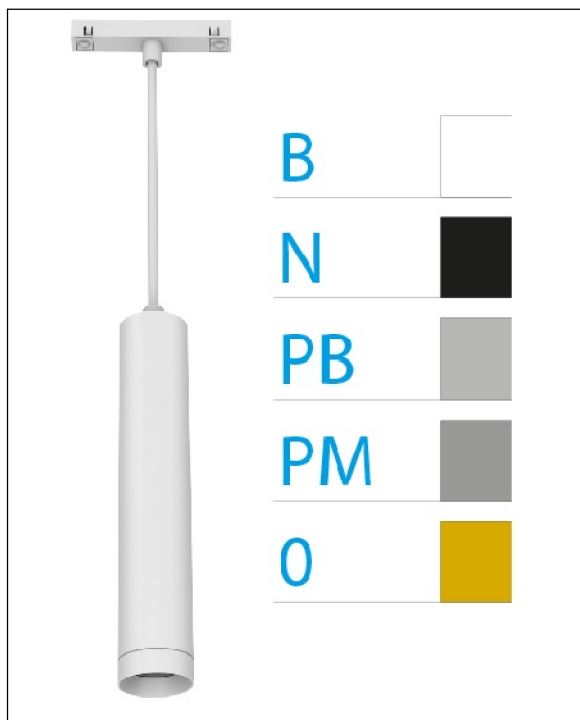

DOWNLIGHT ELLEN COLGANTE CARRIL BLANCO 7W 4000K 30° NEGRO PUSH

REFERENCIA	61404CC30NA
EAN-13	8433973556212
CONSUMO	7W
°K	4000K
COLOR ITEM	Blanco
MATERIAL PRODUCTO	Aluminio+PC
COLOR DIFUSOR	Negro
LUMENS/WATIO	90Lm/W
LUMENS CHIP	630LM
CHIP	LUMINUS
NUMERO CHIPS	1 PCS
DRIVER	HEP
VIDA UTIL	30000H
FLICKER	No Flicker
%THD	≤12%
FACTOR DE POTENCIA	PF ≥0.90
SDCM	<5
REGULACION	PUSH
IP	IP20
IK	IK06
PROT.SOBRETENSIONES	1KV
ORIENTABLE	No
ANGULO APERTURA	30°
TEMP. TRABAJ	-20°+45°
VOLTAJE SALIDA	AC200V-240V
VOLTAJE ENTRADA	32-42V
FRECUENCIA	50/60HZ
mA	150mA
CRI	≥90
UGR	<16
DIAMETRO	45mm
ALTURA	210mm
PESO	0,30Kg
GARANTIA	5 AÑOS
CERTIFICADO	CE & RoHS