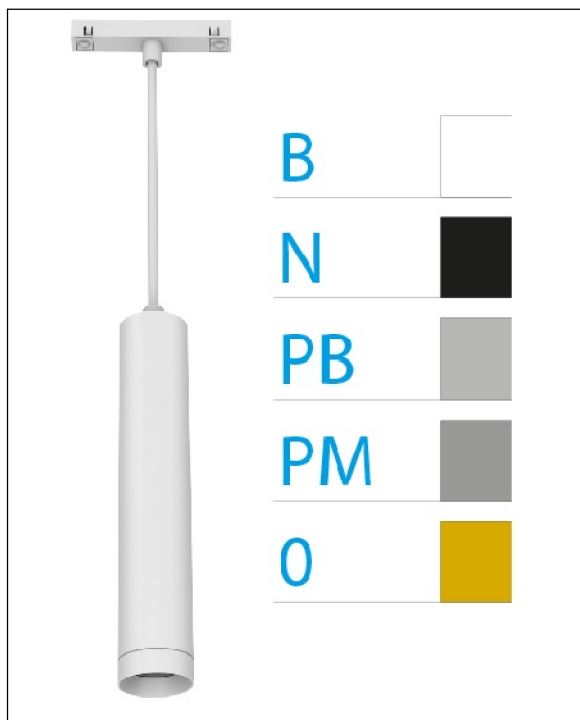

DOWNLIGHT ELLEN COLGANTE CARRIL BLANCO 7W 4000K 30° PLATA MATE 1-10V

REFERENCIA	61404CC30PMB
EAN-13	8433973556373
CONSUMO	7W
°K	4000K
COLOR ITEM	Blanco
MATERIAL PRODUCTO	Aluminio+PC
COLOR DIFUSOR	Plata Mate
LUMENS/WATIO	90Lm/W
LUMENS CHIP	630LM
CHIP	LUMINUS
NUMERO CHIPS	1 PCS
DRIVER	HEP
VIDA UTIL	30000H
FLICKER	No Flicker
%THD	≤12%
FACTOR DE POTENCIA	PF ≥0.90
SDCM	<5
REGULACION	1-10V
IP	IP20
IK	IK06
PROT.SOBRETENSIONES	1KV
ORIENTABLE	No
ANGULO APERTURA	30°
TEMP. TRABAJ	-20°+45°
VOLTAJE SALIDA	AC200V-240V
VOLTAJE ENTRADA	32-42V
FRECUENCIA	50/60HZ
mA	150mA
CRI	≥90
UGR	<16
DIAMETRO	45mm
ALTURA	210mm
PESO	0,30Kg
GARANTIA	5 AÑOS
CERTIFICADO	CE & RoHS