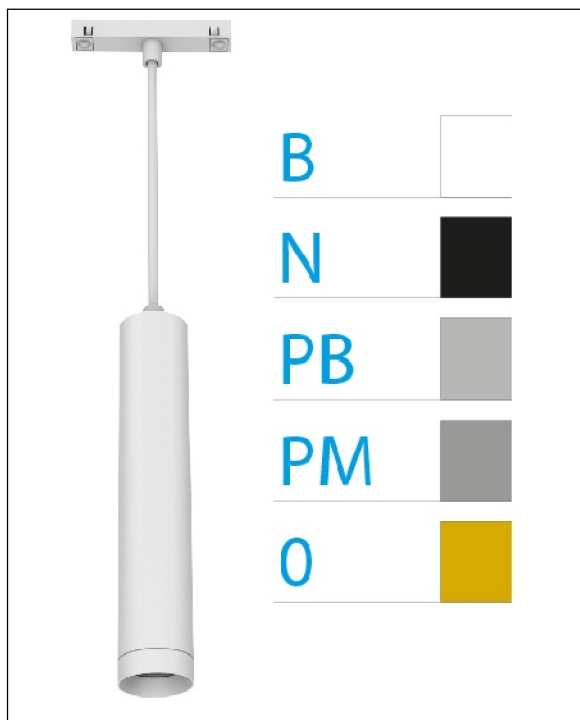

DOWNLIGHT ELLEN COLGANTE CARRIL BLANCO 7W 4000K 30° PLATA MATE DALI

REFERENCIA	61404CC30PMC
EAN-13	8433973556526
CONSUMO	7W
°K	4000K
COLOR ITEM	Blanco
MATERIAL PRODUCTO	Aluminio+PC
COLOR DIFUSOR	Plata Mate
LUMENS/WATIO	90Lm/W
LUMENS CHIP	630LM
CHIP	LUMINUS
NUMERO CHIPS	1 PCS
DRIVER	HEP
VIDA UTIL	30000H
FLICKER	No Flicker
%THD	≤12%
FACTOR DE POTENCIA	PF ≥0.90
SDCM	<5
REGULACION	DALI
IP	IP20
IK	IK06
PROT.SOBRETENSIONES	1KV
ORIENTABLE	No
ANGULO APERTURA	30°
TEMP. TRABAJ	-20°+45°
VOLTAJE SALIDA	AC200V-240V
VOLTAJE ENTRADA	32-42V
FRECUENCIA	50/60HZ
mA	150mA
CRI	≥90
UGR	<16
DIAMETRO	45mm
ALTURA	210mm
PESO	0,30Kg
GARANTIA	5 AÑOS
CERTIFICADO	CE & RoHS