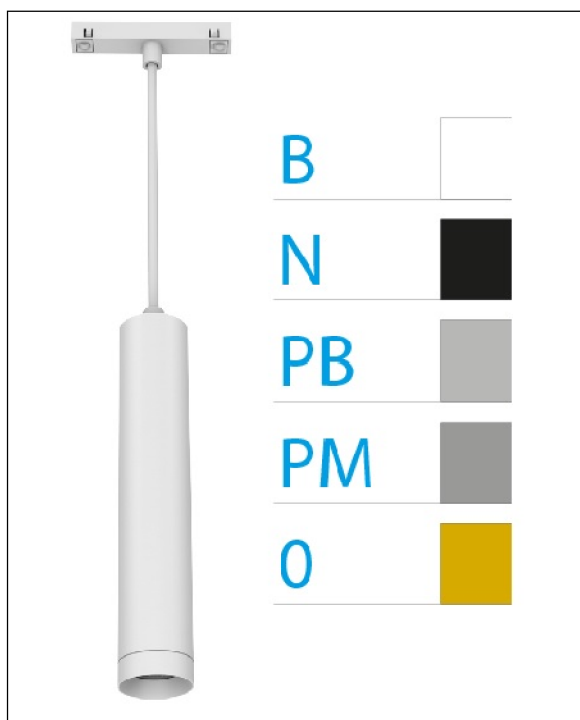

DOWNLIGHT ELLEN COLGANTE CARRIL BLANCO 7W 4000K 40° BLANCO PUSH

REFERENCIA	61404CC40BA
EAN-13	8433973556250
CONSUMO	7W
°K	4000K
COLOR ITEM	Blanco
MATERIAL PRODUCTO	Aluminio+PC
COLOR DIFUSOR	Blanco
LUMENS/WATIO	90Lm/W
LUMENS CHIP	630LM
CHIP	LUMINUS
NUMERO CHIPS	1 PCS
DRIVER	HEP
VIDA UTIL	30000H
FLICKER	No Flicker
%THD	≤12%
FACTOR DE POTENCIA	PF ≥0.90
SDCM	<5
REGULACION	PUSH
IP	IP20
IK	IK06
PROT.SOBRETENSIONES	1KV
ORIENTABLE	No
ANGULO APERTURA	40°
TEMP. TRABAJ	-20°+45°
VOLTAJE SALIDA	AC200V-240V
VOLTAJE ENTRADA	32-42V
FRECUENCIA	50/60HZ
mA	150mA
CRI	≥90
UGR	<16
DIAMETRO	45mm
ALTURA	210mm
PESO	0,30Kg
GARANTIA	5 AÑOS
CERTIFICADO	CE & RoHS