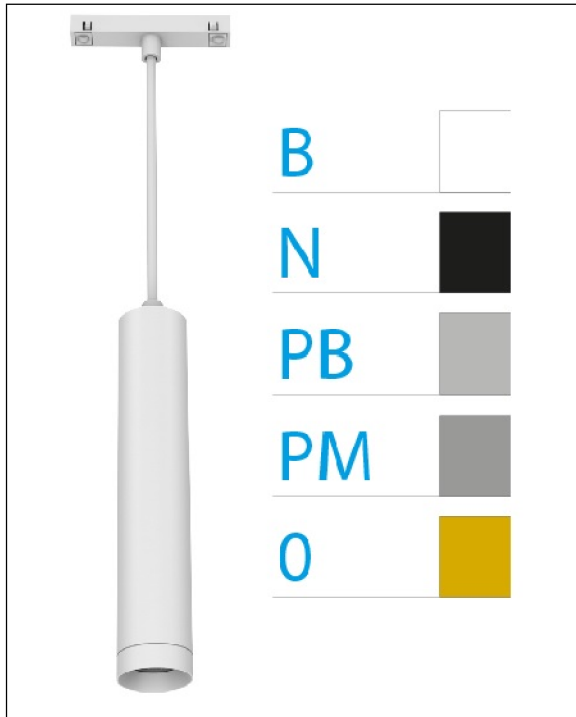

DOWNLIGHT ELLEN COLGANTE CARRIL BLANCO 7W 4000K 40° NEGRO PUSH

REFERENCIA	61404CC40NA
EAN-13	8433973556267
CONSUMO	7W
°K	4000K
COLOR ITEM	Blanco
MATERIAL PRODUCTO	Aluminio+PC
COLOR DIFUSOR	Negro
LUMENS/WATIO	90Lm/W
LUMENS CHIP	630LM
CHIP	LUMINUS
NUMERO CHIPS	1 PCS
DRIVER	HEP
VIDA UTIL	30000H
FLICKER	No Flicker
%THD	≤12%
FACTOR DE POTENCIA	PF ≥0.90
SDCM	<5
REGULACION	PUSH
IP	IP20
IK	IK06
PROT.SOBRETENSIONES	1KV
ORIENTABLE	No
ANGULO APERTURA	40°
TEMP. TRABAJ	-20°+45°
VOLTAJE SALIDA	AC200V-240V
VOLTAJE ENTRADA	32-42V
FRECUENCIA	50/60HZ
mA	150mA
CRI	≥90
UGR	<16
DIAMETRO	45mm
ALTURA	210mm
PESO	0,30Kg
GARANTIA	5 AÑOS
CERTIFICADO	CE & RoHS