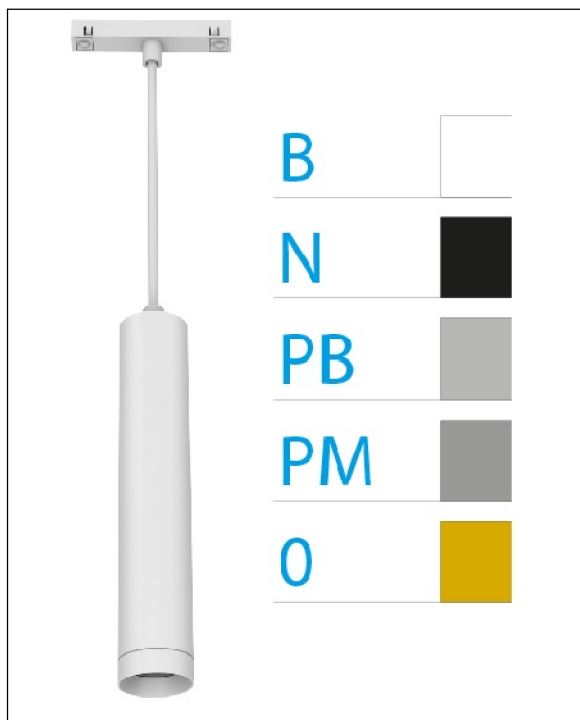

DOWNLIGHT ELLEN COLGANTE CARRIL BLANCO 7W 4000K 40° PLATA BRILLO PUSH

REFERENCIA	61404CC40PBA
EAN-13	8433973556281
CONSUMO	7W
°K	4000K
COLOR ITEM	Blanco
MATERIAL PRODUCTO	Aluminio+PC
COLOR DIFUSOR	Plata Brillo
LUMENS/WATIO	90Lm/W
LUMENS CHIP	630LM
CHIP	LUMINUS
NUMERO CHIPS	1 PCS
DRIVER	HEP
VIDA UTIL	30000H
FLICKER	No Flicker
%THD	≤12%
FACTOR DE POTENCIA	PF ≥0.90
SDCM	<5
REGULACION	PUSH
IP	IP20
IK	IK06
PROT.SOBRETENSIONES	1KV
ORIENTABLE	No
ANGULO APERTURA	40°
TEMP. TRABAJ	-20°+45°
VOLTAJE SALIDA	AC200V-240V
VOLTAJE ENTRADA	32-42V
FRECUENCIA	50/60HZ
mA	150mA
CRI	≥90
UGR	<16
DIAMETRO	45mm
ALTURA	210mm
PESO	0,30Kg
GARANTIA	5 AÑOS
CERTIFICADO	CE & RoHS