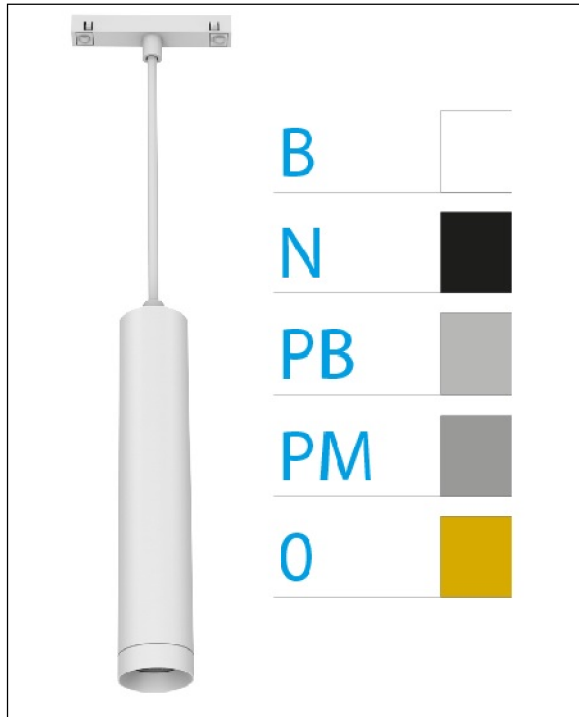

DOWNLIGHT ELLEN COLGANTE CARRIL BLANCO 7W 4000K 40° PLATA BRILLO DALI

REFERENCIA	61404CC40PBC
EAN-13	8433973556588
CONSUMO	7W
°K	4000K
COLOR ITEM	Blanco
MATERIAL PRODUCTO	Aluminio+PC
COLOR DIFUSOR	Plata Brillo
LUMENS/WATIO	90Lm/W
LUMENS CHIP	630LM
CHIP	LUMINUS
NUMERO CHIPS	1 PCS
DRIVER	HEP
VIDA UTIL	30000H
FLICKER	No Flicker
%THD	≤12%
FACTOR DE POTENCIA	PF ≥0.90
SDCM	<5
REGULACION	DALI
IP	IP20
IK	IK06
PROT.SOBRETENSIONES	1KV
ORIENTABLE	No
ANGULO APERTURA	40°
TEMP. TRABAJ	-20°+45°
VOLTAJE SALIDA	AC200V-240V
VOLTAJE ENTRADA	32-42V
FRECUENCIA	50/60HZ
mA	150mA
CRI	≥90
UGR	<16
DIAMETRO	45mm
ALTURA	210mm
PESO	0,30Kg
GARANTIA	5 AÑOS
CERTIFICADO	CE & RoHS