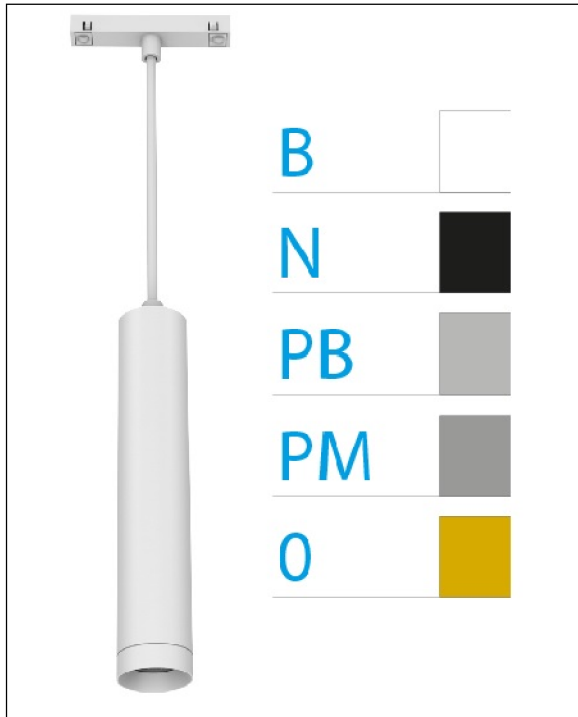

DOWNLIGHT ELLEN COLGANTE CARRIL BLANCO 7W 4000K 40° PLATA BRILLO S/R

REFERENCIA	61404CC40PBSR
EAN-13	8433973556137
CONSUMO	7W
°K	4000K
COLOR ITEM	Blanco
MATERIAL PRODUCTO	Aluminio+PC
COLOR DIFUSOR	Plata Brillo
LUMENS/WATIO	90Lm/W
LUMENS CHIP	630LM
CHIP	LUMINUS
NUMERO CHIPS	1 PCS
DRIVER	HEP
VIDA UTIL	30000H
FLICKER	No Flicker
%THD	≤12%
FACTOR DE POTENCIA	PF ≥0.90
SDCM	<5
REGULACION	S/R
IP	IP20
IK	IK06
PROT.SOBRETENSIONES	1KV
ORIENTABLE	No
ANGULO APERTURA	40°
TEMP. TRABAJ	-20°+45°
VOLTAJE SALIDA	AC200V-240V
VOLTAJE ENTRADA	32-42V
FRECUENCIA	50/60HZ
mA	150mA
CRI	≥90
UGR	<16
DIAMETRO	45mm
ALTURA	210mm
PESO	0,30Kg
GARANTIA	5 AÑOS
CERTIFICADO	CE & RoHS