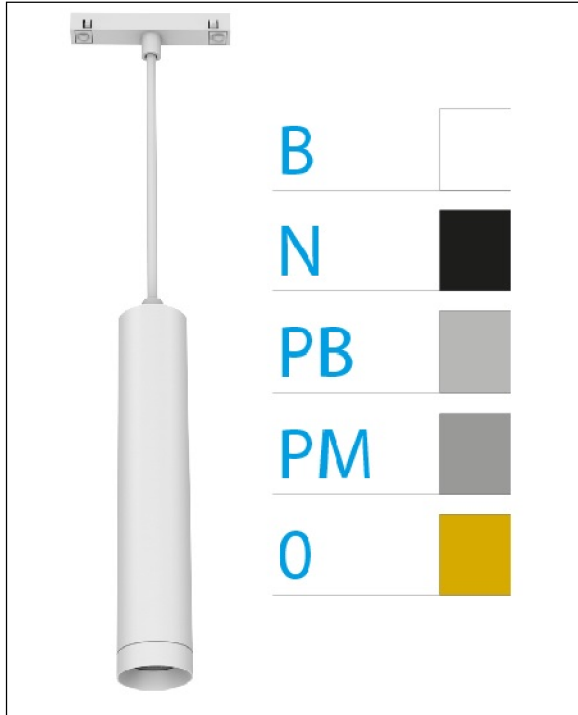

DOWNLIGHT ELLEN COLGANTE CARRIL BLANCO 7W 4000K 40° PLATA MATE S/R

REFERENCIA	61404CC40PMSR
EAN-13	8433973556120
CONSUMO	7W
°K	4000K
COLOR ITEM	Blanco
MATERIAL PRODUCTO	Aluminio+PC
COLOR DIFUSOR	Plata Mate
LUMENS/WATIO	90Lm/W
LUMENS CHIP	630LM
CHIP	LUMINUS
NUMERO CHIPS	1 PCS
DRIVER	HEP
VIDA UTIL	30000H
FLICKER	No Flicker
%THD	≤12%
FACTOR DE POTENCIA	PF ≥0.90
SDCM	<5
REGULACION	S/R
IP	IP20
IK	IK06
PROT.SOBRETENSIONES	1KV
ORIENTABLE	No
ANGULO APERTURA	40°
TEMP. TRABAJ	-20°+45°
VOLTAJE SALIDA	AC200V-240V
VOLTAJE ENTRADA	32-42V
FRECUENCIA	50/60HZ
mA	150mA
CRI	≥90
UGR	<16
DIAMETRO	45mm
ALTURA	210mm
PESO	0,30Kg
GARANTIA	5 AÑOS
CERTIFICADO	CE & RoHS