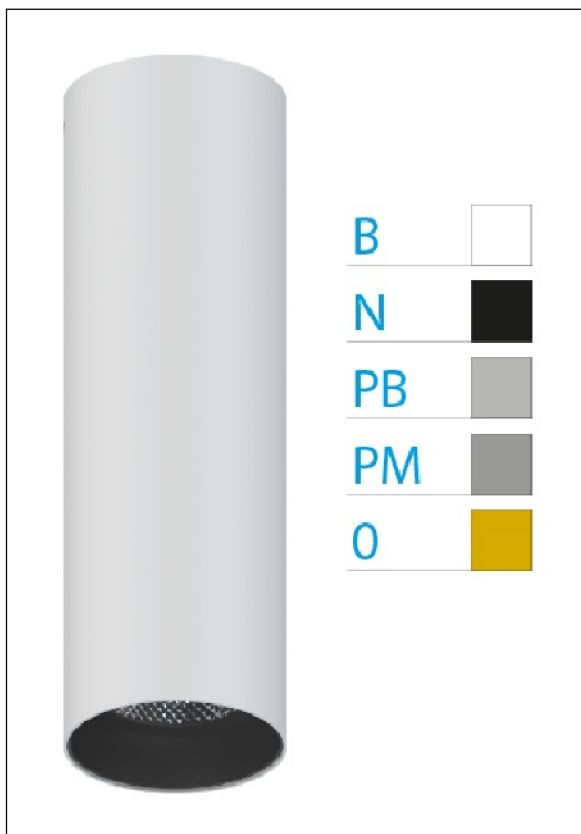

DOWNLIGHT ELLEN BLANCO SUPERFICIE 7W 4000K 18° BL PUSH

| | |
|----------------------------|---------------|
| REFERENCIA | 61404S18BA |
| EAN-13 | 8433973536955 |
| CONSUMO | 7W |
| °K | 4000K |
| COLOR ITEM | Blanco |
| MATERIAL PRODUCTO | Aluminio + PC |
| COLOR DIFUSOR | Blanco |
| LUMENS/WATT | 90Lm/W |
| LUMENS CHIP | 630LM |
| CHIP | LUMINUS |
| NUMERO CHIPS | 1 PCS |
| DRIVER | HEP |
| VIDA UTIL | 30000H |
| FLICKER | No Flicker |
| %THD | ≤12% |
| FACTOR DE POTENCIA | ≥0.90 |
| SDCM | <5 |
| REGULACION | PUSH |
| IP | 20 |
| IK | IK06 |
| PROT.SOBRETENSIONES | 1KV |
| ORIENTABLE | No |
| ANGULO APERTURA | 18° |
| TEMP. TRABAJ | -20°+45° |
| VOLTAJE ENTRADA | AC200V-240V |
| CLASE | CLASE II |
| VOLTAJE SALIDA | 32-42V |
| FRECUENCIA | 50-60HZ |
| mA | 150mA |
| CRI | ≥90 |
| UGR | <16 |
| DIAMETRO | 45mm |
| ALTURA | 210mm |
| PESO | 0,30Kg |
| GARANTIA | 5 Años |
| CERTIFICADO | CE & RoHS |