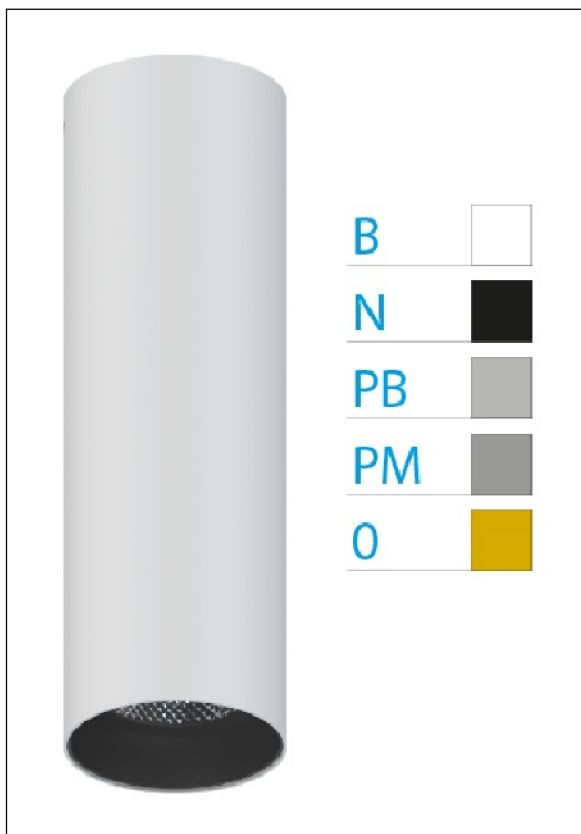

DOWNLIGHT ELLEN BLANCO SUPERFICIE 7W 4000K 18° BL S/R

REFERENCIA	61404S18BSR
EAN-13	8433973536801
CONSUMO	7W
°K	4000K
COLOR ITEM	Blanco
MATERIAL PRODUCTO	Aluminio + PC
COLOR DIFUSOR	Blanco
LUMENS/WATT	90Lm/W
LUMENS CHIP	630LM
CHIP	LUMINUS
NUMERO CHIPS	1 PCS
DRIVER	HEP
VIDA UTIL	30000H
FLICKER	No Flicker
%THD	≤12%
FACTOR DE POTENCIA	≥0.90
SDCM	<5
REGULACION	S/R
IP	20
IK	IK06
PROT.SOBRETENSIONES	1KV
ORIENTABLE	No
ANGULO APERTURA	18°
TEMP. TRABAJ	-20°+45°
VOLTAJE ENTRADA	AC200V-240V
CLASE	CLASE II
VOLTAJE SALIDA	32-42V
FRECUENCIA	50-60HZ
mA	150mA
CRI	≥90
UGR	<16
DIAMETRO	45mm
ALTURA	210mm
PESO	0,30Kg
GARANTIA	5 Años
CERTIFICADO	CE & RoHS