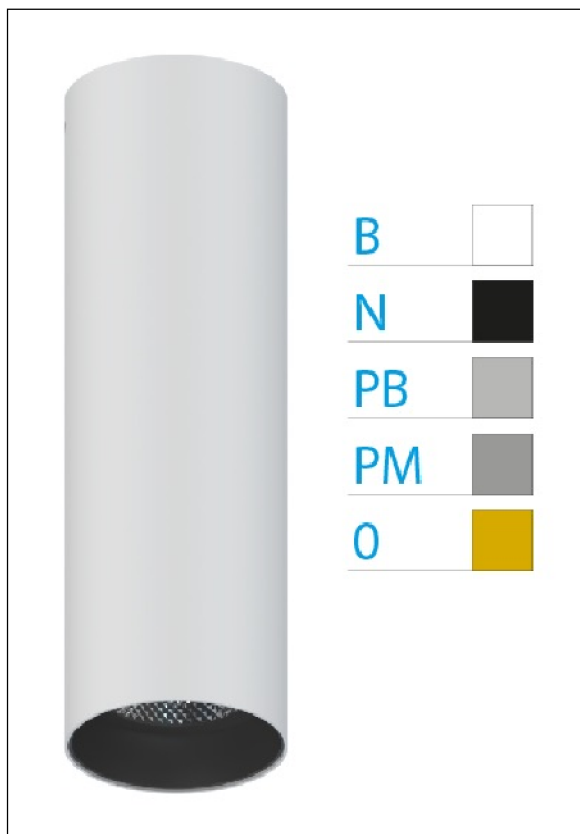

DOWNLIGHT ELLEN BLANCO SUPERFICIE 7W 4000K 18° NG PUSH

REFERENCIA	61404S18NA
EAN-13	8433973536962
CONSUMO	7W
°K	4000K
COLOR ITEM	Blanco
MATERIAL PRODUCTO	Aluminio + PC
COLOR DIFUSOR	Negro
LUMENS/WATT	90Lm/W
LUMENS CHIP	630LM
CHIP	LUMINUS
NUMERO CHIPS	1 PCS
DRIVER	HEP
VIDA UTIL	30000H
FLICKER	No Flicker
%THD	≤12%
FACTOR DE POTENCIA	≥0.90
SDCM	<5
REGULACION	PUSH
IP	20
IK	IK06
PROT.SOBRETENSIONES	1KV
ORIENTABLE	No
ANGULO APERTURA	18°
TEMP. TRABAJ	-20°+45°
VOLTAJE ENTRADA	AC200V-240V
CLASE	CLASE II
VOLTAJE SALIDA	32-42V
FRECUENCIA	50-60HZ
mA	150mA
CRI	≥90
UGR	<16
DIAMETRO	45mm
ALTURA	210mm
PESO	0,30Kg
GARANTIA	5 Años
CERTIFICADO	CE & RoHS