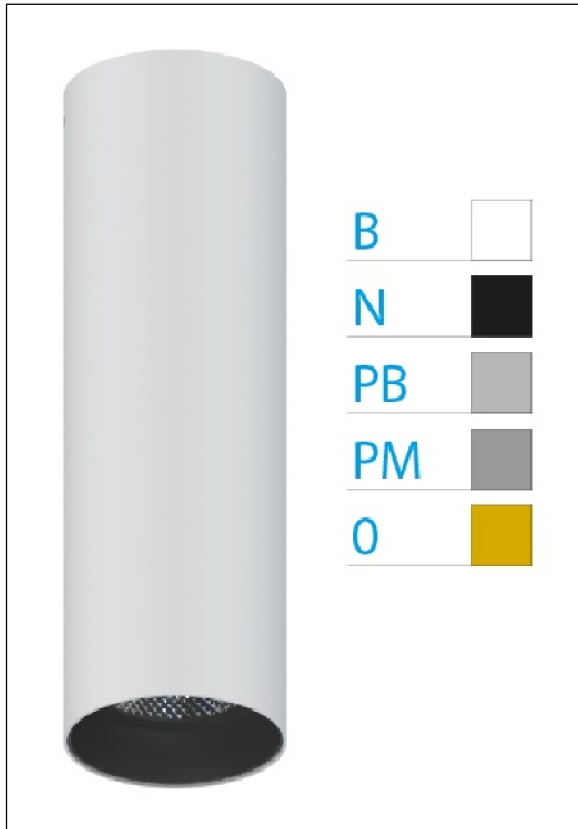

DOWNLIGHT ELLEN BLANCO SUPERFICIE 7W 4000K 18° NG DALI

REFERENCIA	61404S18NC
EAN-13	8433973537266
CONSUMO	7W
°K	4000K
COLOR ITEM	Blanco
MATERIAL PRODUCTO	Aluminio + PC
COLOR DIFUSOR	Negro
LUMENS/WATT	90Lm/W
LUMENS CHIP	630LM
CHIP	LUMINUS
NUMERO CHIPS	1 PCS
DRIVER	HEP
VIDA UTIL	30000H
FLICKER	No Flicker
%THD	≤12%
FACTOR DE POTENCIA	≥0.90
SDCM	<5
REGULACION	DALI
IP	20
IK	IK06
PROT.SOBRETENSIONES	1KV
ORIENTABLE	No
ANGULO APERTURA	18°
TEMP. TRABAJ	-20°+45°
VOLTAJE ENTRADA	AC200V-240V
CLASE	CLASE II
VOLTAJE SALIDA	32-42V
FRECUENCIA	50-60HZ
mA	150mA
CRI	≥90
UGR	<16
DIAMETRO	45mm
ALTURA	210mm
PESO	0,30Kg
GARANTIA	5 Años
CERTIFICADO	CE & RoHS