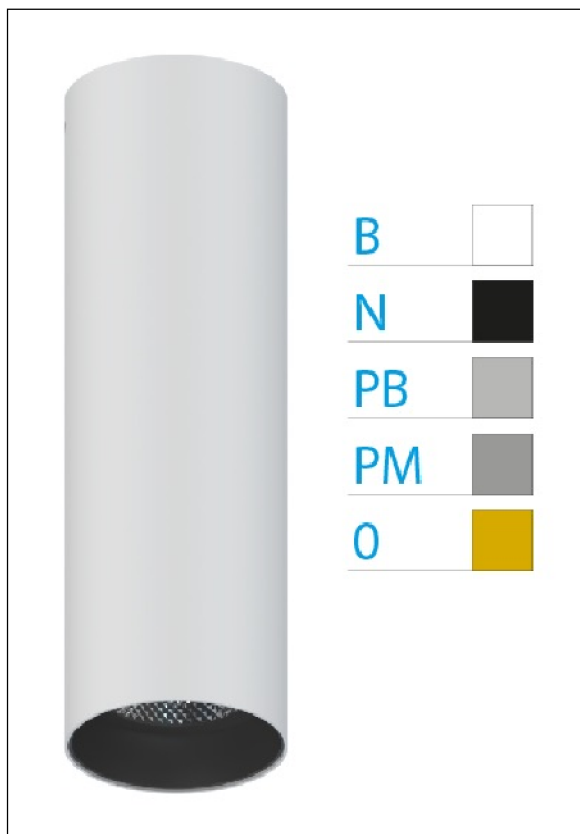

DOWNLIGHT ELLEN BLANCO SUPERFICIE 7W 4000K 18° OR DALI

REFERENCIA	61404S180C
EAN-13	8433973537297
CONSUMO	7W
°K	4000K
COLOR ITEM	Blanco
MATERIAL PRODUCTO	Aluminio + PC
COLOR DIFUSOR	Oro
LUMENS/WATT	90Lm/W
LUMENS CHIP	630LM
CHIP	LUMINUS
NUMERO CHIPS	1 PCS
DRIVER	HEP
VIDA UTIL	30000H
FLICKER	No Flicker
%THD	≤12%
FACTOR DE POTENCIA	≥0.90
SDCM	<5
REGULACION	DALI
IP	20
IK	IK06
PROT.SOBRETENSIONES	1KV
ORIENTABLE	No
ANGULO APERTURA	18°
TEMP. TRABAJ	-20°+45°
VOLTAJE ENTRADA	AC200V-240V
CLASE	CLASE II
VOLTAJE SALIDA	32-42V
FRECUENCIA	50-60HZ
mA	150mA
CRI	≥90
UGR	<16
DIAMETRO	45mm
ALTURA	210mm
PESO	0,30Kg
GARANTIA	5 Años
CERTIFICADO	CE & RoHS