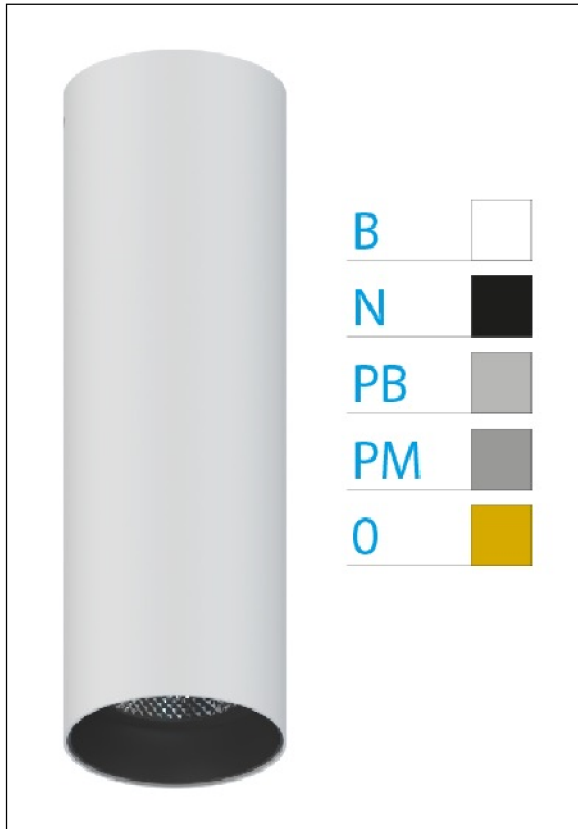

DOWNLIGHT ELLEN BLANCO SUPERFICIE 7W 4000K 18° PB PUSH

REFERENCIA	61404S18PBA
EAN-13	8433973536986
CONSUMO	7W
°K	4000K
COLOR ITEM	Blanco
MATERIAL PRODUCTO	Aluminio + PC
COLOR DIFUSOR	Plata Brillo
LUMENS/WATT	90Lm/W
LUMENS CHIP	630LM
CHIP	LUMINUS
NUMERO CHIPS	1 PCS
DRIVER	HEP
VIDA UTIL	30000H
FLICKER	No Flicker
%THD	≤12%
FACTOR DE POTENCIA	≥0.90
SDCM	<5
REGULACION	PUSH
IP	20
IK	IK06
PROT.SOBRETENSIONES	1KV
ORIENTABLE	No
ANGULO APERTURA	18°
TEMP. TRABAJ	-20°+45°
VOLTAJE ENTRADA	AC200V-240V
CLASE	CLASE II
VOLTAJE SALIDA	32-42V
FRECUENCIA	50-60HZ
mA	150mA
CRI	≥90
UGR	<16
DIAMETRO	45mm
ALTURA	210mm
PESO	0,30Kg
GARANTIA	5 Años
CERTIFICADO	CE & RoHS