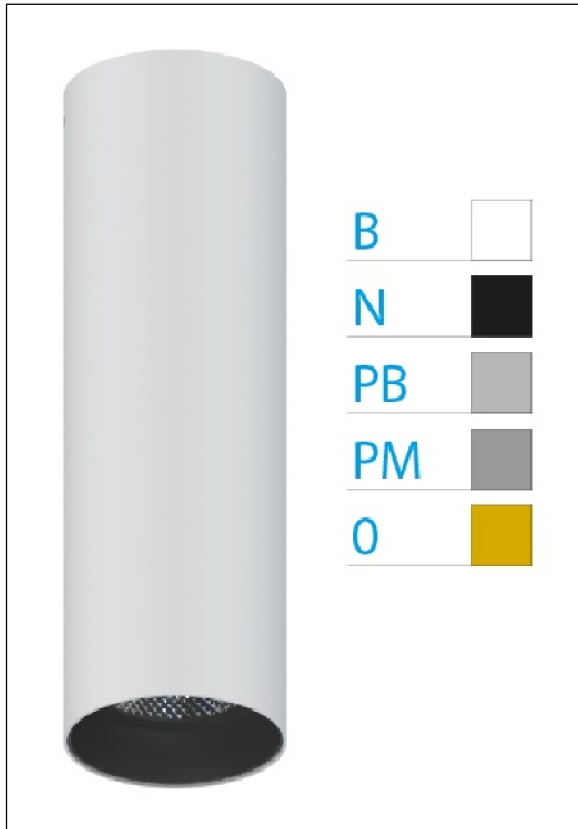

DOWNLIGHT ELLEN BLANCO SUPERFICIE 7W 4000K 18° PB S/R

REFERENCIA	61404S18PBSR
EAN-13	8433973536832
CONSUMO	7W
°K	4000K
COLOR ITEM	Blanco
MATERIAL PRODUCTO	Aluminio + PC
COLOR DIFUSOR	Plata Brillo
LUMENS/WATT	90Lm/W
LUMENS CHIP	630LM
CHIP	LUMINUS
NUMERO CHIPS	1 PCS
DRIVER	HEP
VIDA UTIL	30000H
FLICKER	No Flicker
%THD	≤12%
FACTOR DE POTENCIA	≥0.90
SDCM	<5
REGULACION	S/R
IP	20
IK	IK06
PROT.SOBRETENSIONES	1KV
ORIENTABLE	No
ANGULO APERTURA	18°
TEMP. TRABAJ	-20°+45°
VOLTAJE ENTRADA	AC200V-240V
CLASE	CLASE II
VOLTAJE SALIDA	32-42V
FRECUENCIA	50-60HZ
mA	150mA
CRI	≥90
UGR	<16
DIAMETRO	45mm
ALTURA	210mm
PESO	0,30Kg
GARANTIA	5 Años
CERTIFICADO	CE & RoHS