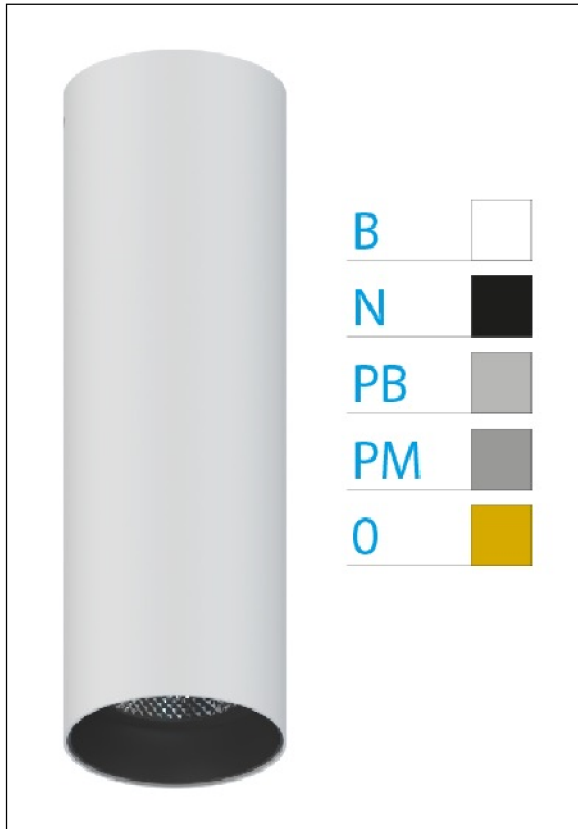

DOWNLIGHT ELLEN BLANCO SUPERFICIE 7W 4000K 30° OR S/R

REFERENCIA	61404S30OSR
EAN-13	8433973536894
CONSUMO	7W
°K	4000K
COLOR ITEM	Blanco
MATERIAL PRODUCTO	Aluminio + PC
COLOR DIFUSOR	Oro
LUMENS/WATT	90Lm/W
LUMENS CHIP	630LM
CHIP	LUMINUS
NUMERO CHIPS	1 PCS
DRIVER	HEP
VIDA UTIL	30000H
FLICKER	No Flicker
%THD	≤12%
FACTOR DE POTENCIA	≥0.90
SDCM	<5
REGULACION	S/R
IP	20
IK	IK06
PROT.SOBRETENSIONES	1KV
ORIENTABLE	No
ANGULO APERTURA	30°
TEMP. TRABAJ	-20°+45°
VOLTAJE ENTRADA	AC200V-240V
CLASE	CLASE II
VOLTAJE SALIDA	32-42V
FRECUENCIA	50-60HZ
mA	150mA
CRI	≥90
UGR	<16
DIAMETRO	45mm
ALTURA	210mm
PESO	0,30Kg
GARANTIA	5 Años
CERTIFICADO	CE & RoHS