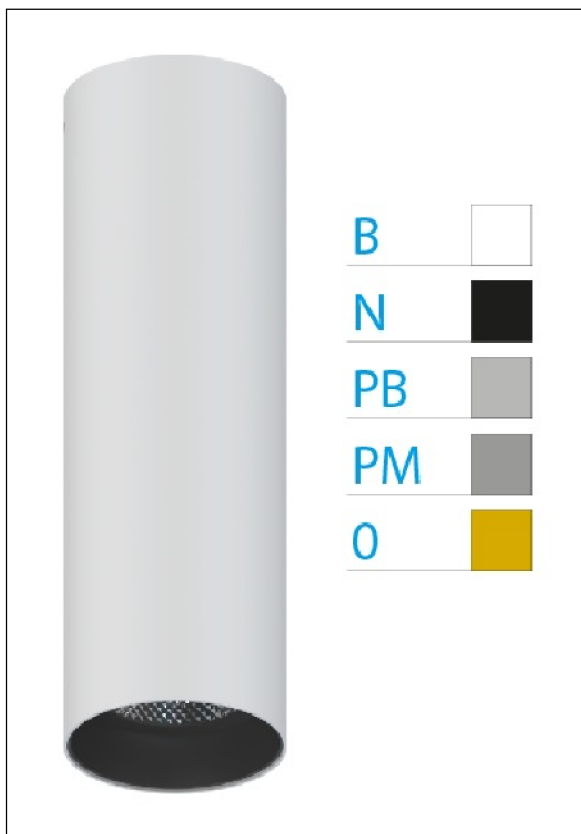

DOWNLIGHT ELLEN BLANCO SUPERFICIE 7W

4000K 30° PM 1-10V

REFERENCIA	61404S30PMB
EAN-13	8433973537174
CONSUMO	7W
°K	4000K
COLOR ITEM	Blanco
MATERIAL PRODUCTO	Aluminio + PC
COLOR DIFUSOR	Plata Mate
LUMENS/WATT	90Lm/W
LUMENS CHIP	630LM
CHIP	LUMINUS
NUMERO CHIPS	1 PCS
DRIVER	HEP
VIDA UTIL	30000H
FLICKER	No Flicker
%THD	≤12%
FACTOR DE POTENCIA	≥0.90
SDCM	<5
REGULACION	1-10V
IP	20
IK	IK06
PROT.SOBRETENSIONES	1KV
ORIENTABLE	No
ANGULO APERTURA	30°
TEMP. TRABAJ	-20°+45°
VOLTAJE ENTRADA	AC200V-240V
CLASE	CLASE II
VOLTAJE SALIDA	32-42V
FRECUENCIA	50-60HZ
mA	150mA
CRI	≥90
UGR	<16
DIAMETRO	45mm
ALTURA	210mm
PESO	0,30Kg
GARANTIA	5 Años
CERTIFICADO	CE & RoHS